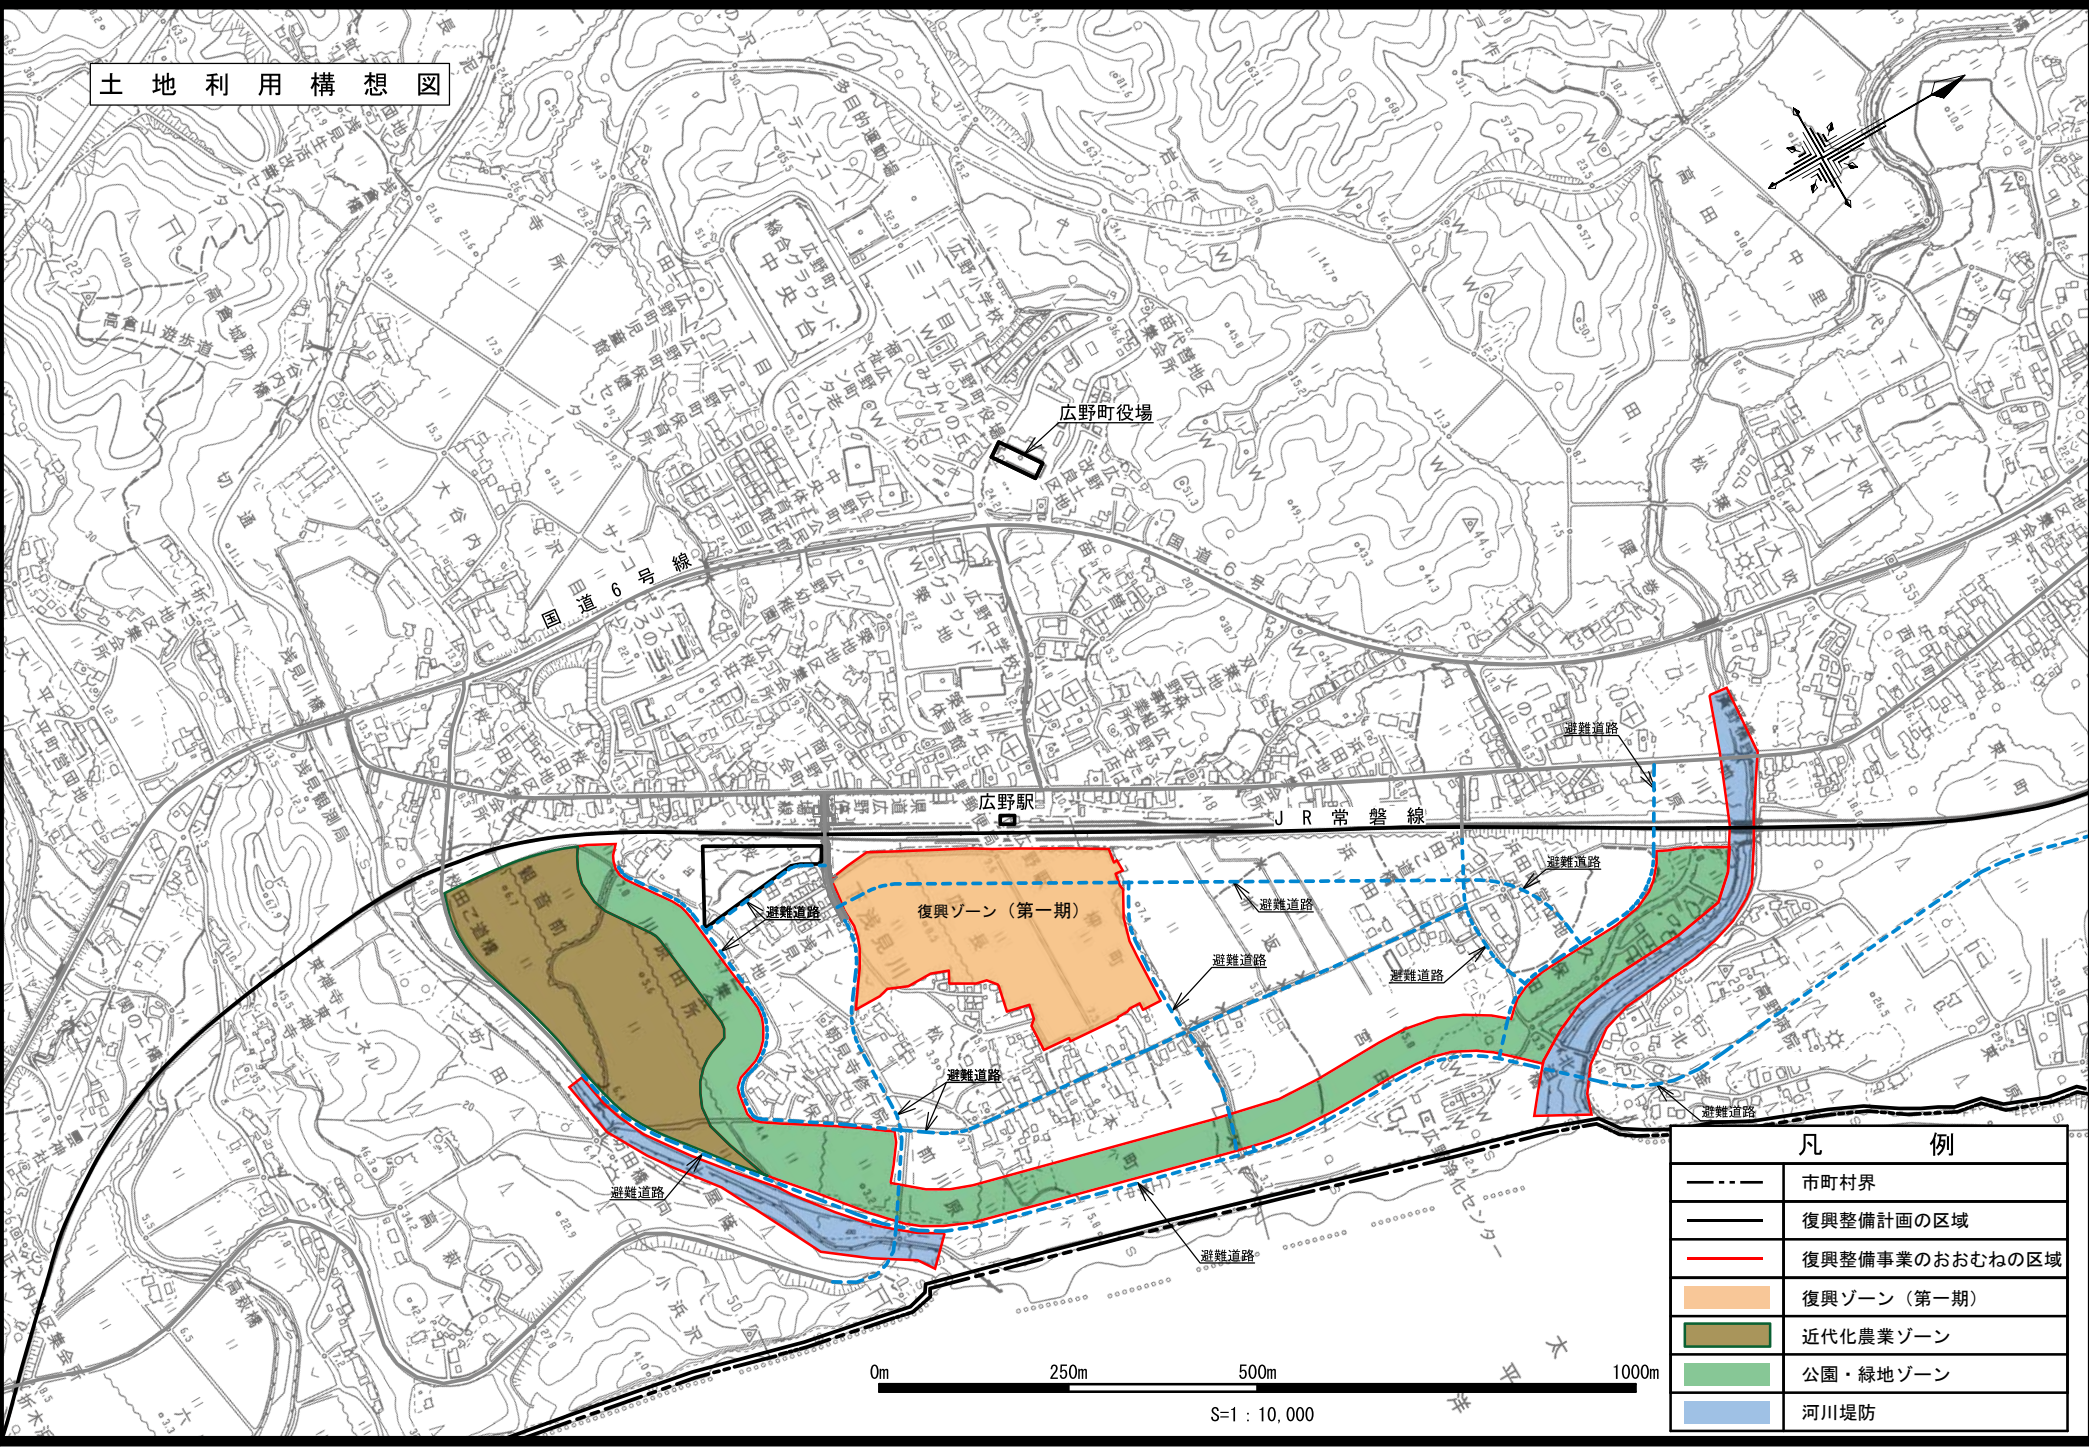

土地利用構想図

凡 例	
-----	市町村界
—————	復興整備計画の区域
—————	復興整備事業のおおむねの区域
■ (Orange)	復興ゾーン（第一期）
■ (Brown)	近代化農業ゾーン
■ (Green)	公園・緑地ゾーン
■ (Blue)	河川堤防

0m 250m 500m 1000m
S=1 : 10,000