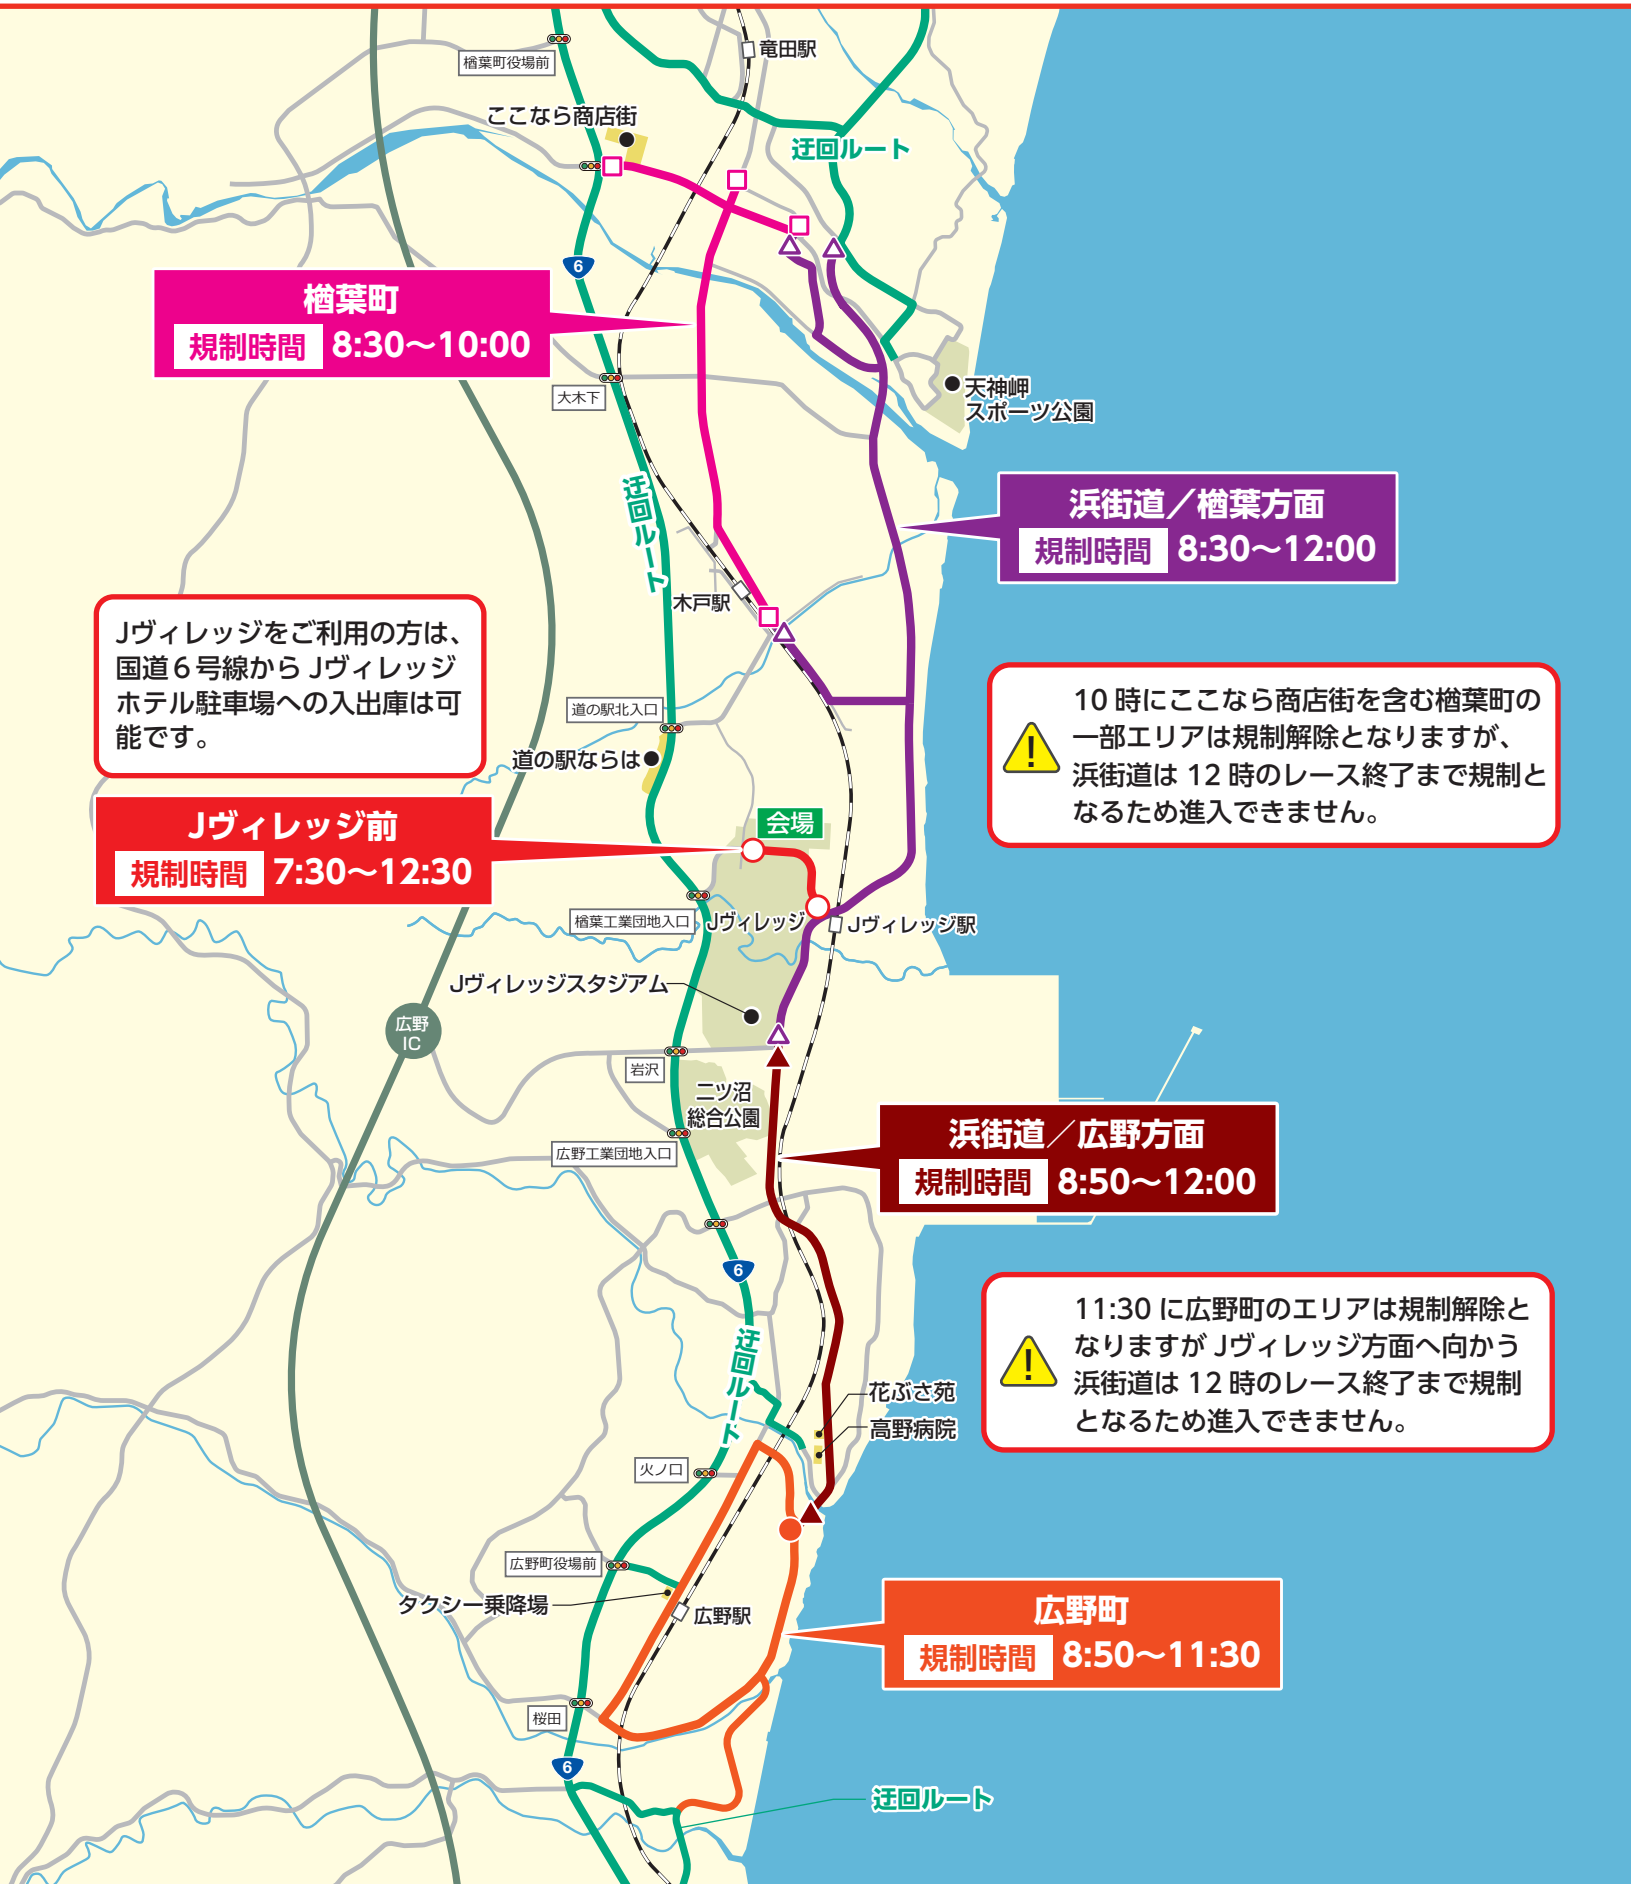

交通規制のお知らせ

Jヴィレッジハーフマラソン 2024年12月8日

「Jヴィレッジハーフマラソン」開催のため交通規制を実施致します。
ご迷惑をおかけいたしますが、交通規制時間中は車両の進入はできませんので、予めご確認のうえ迂回をお願いいたします。
また、交通規制時間帯は目安となります。当日の状況により変わることがあります。

Jヴィレッジをご利用の方は、国道6号線からJヴィレッジホテル駐車場への入出庫は可能です。

10時にここなら商店街を含む檜葉町の一部エリアは規制解除となりますが、浜街道は12時のレース終了まで規制となるため進入できません。

11:30に広野町のエリアは規制解除となりますがJヴィレッジ方面へ向かう浜街道は12時のレース終了まで規制となるため進入できません。