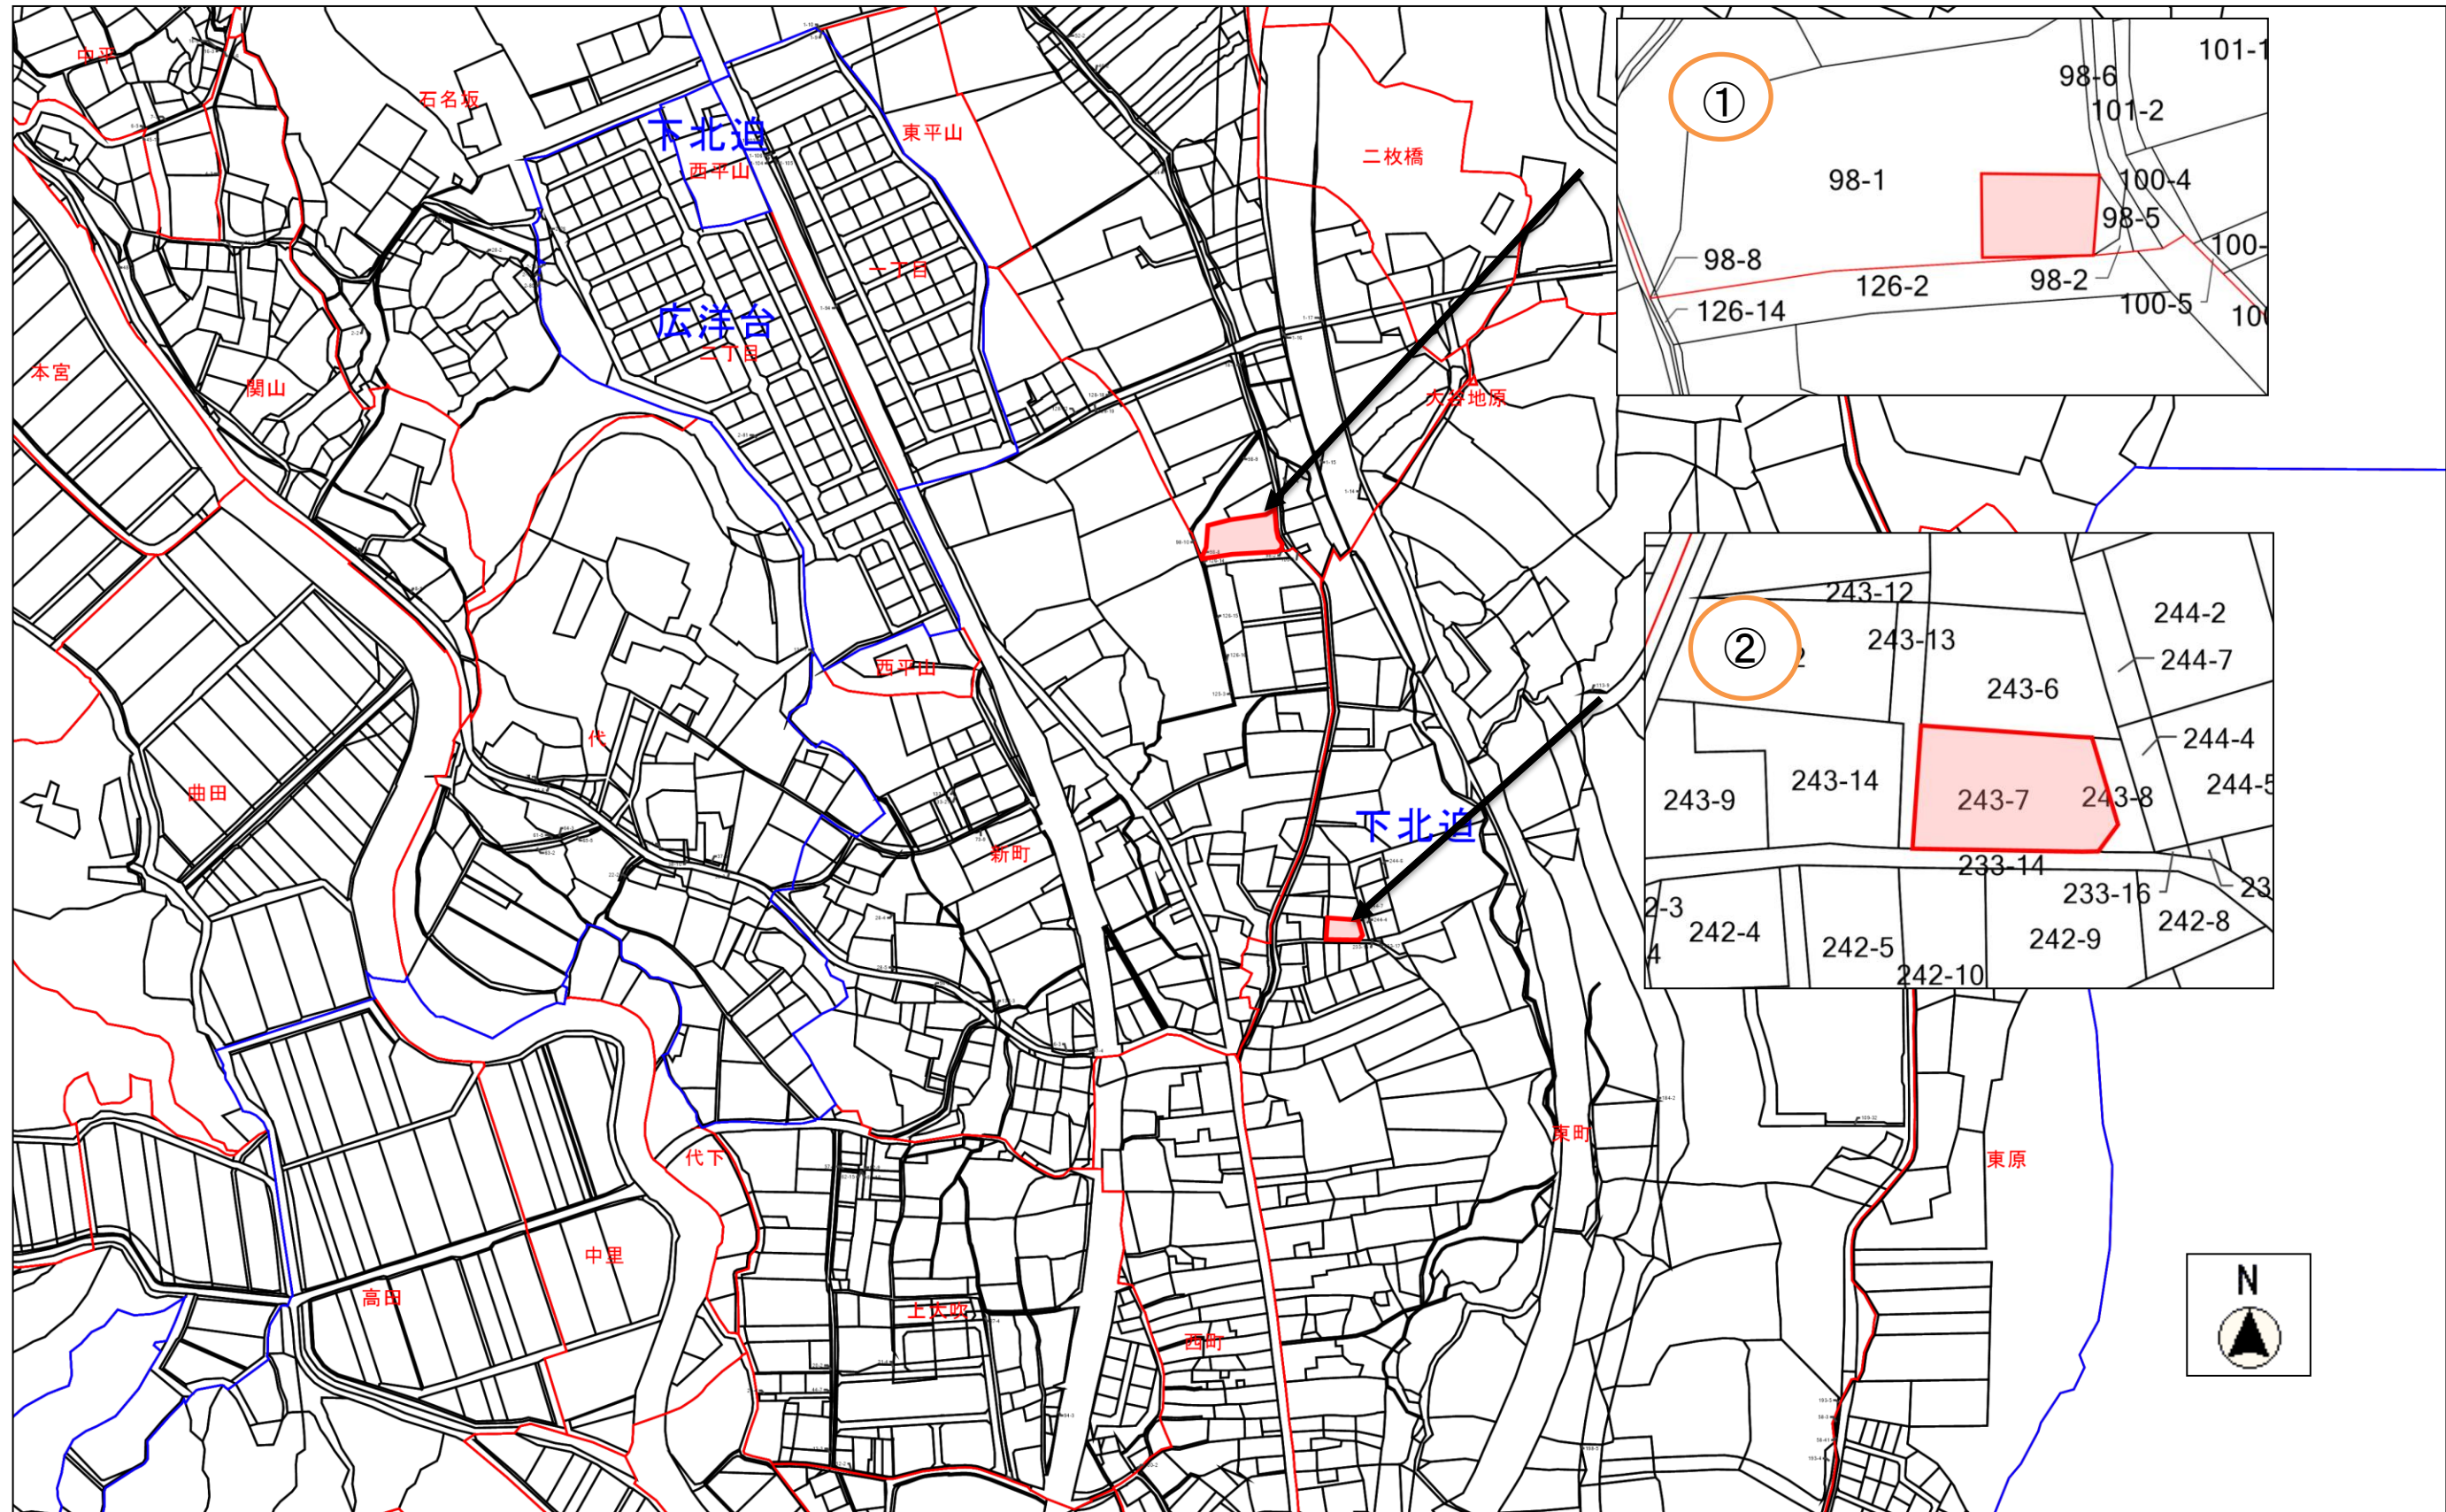

R8北迫地区目標地図変更(大谷地原・東町)

①下北迫字大谷地原98-1

②下北迫字東町243-7

※矢印先が地域計画除外農地

この図面は位置的なものを示すものであり権利関係には使用できません