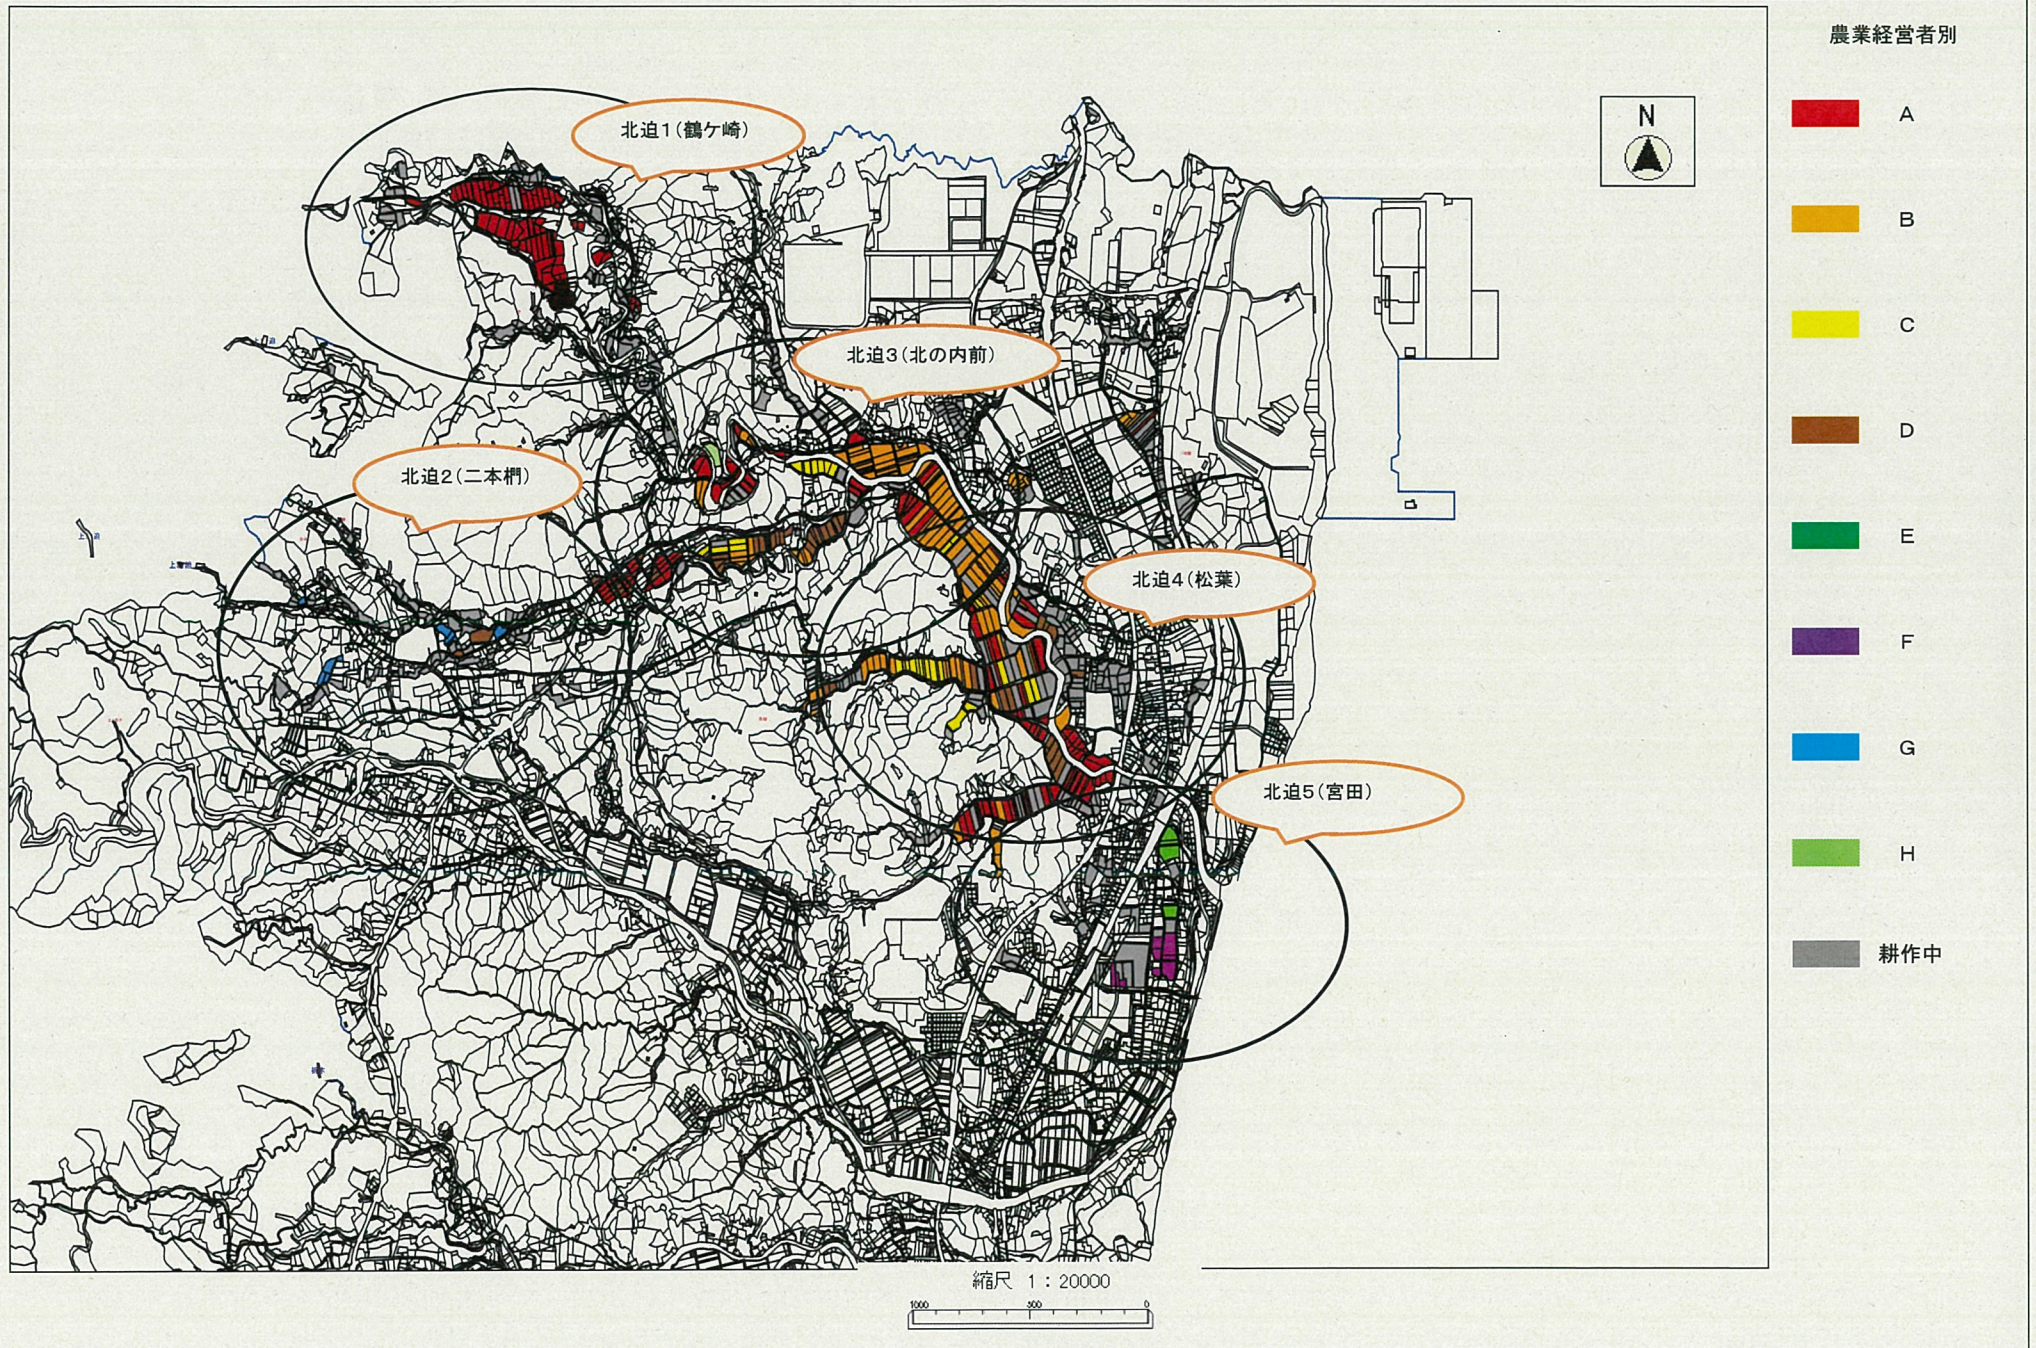

# R5北迫地区全体(目標地図)

# R5北迫1(目標地図)～鶴ヶ崎

R5北迫2(目標地図)～二本櫛

農業経営者別

G

D

耕作中

縮尺 1 : 5000

# R5北迫3(目標地図)～門沢・北の内前

農業経営者別

A

B

C

D

H

耕作中

# R5北迫5(目標地図)～宮田

農業経営者別

F

E

耕作中

縮尺 1 : 5000