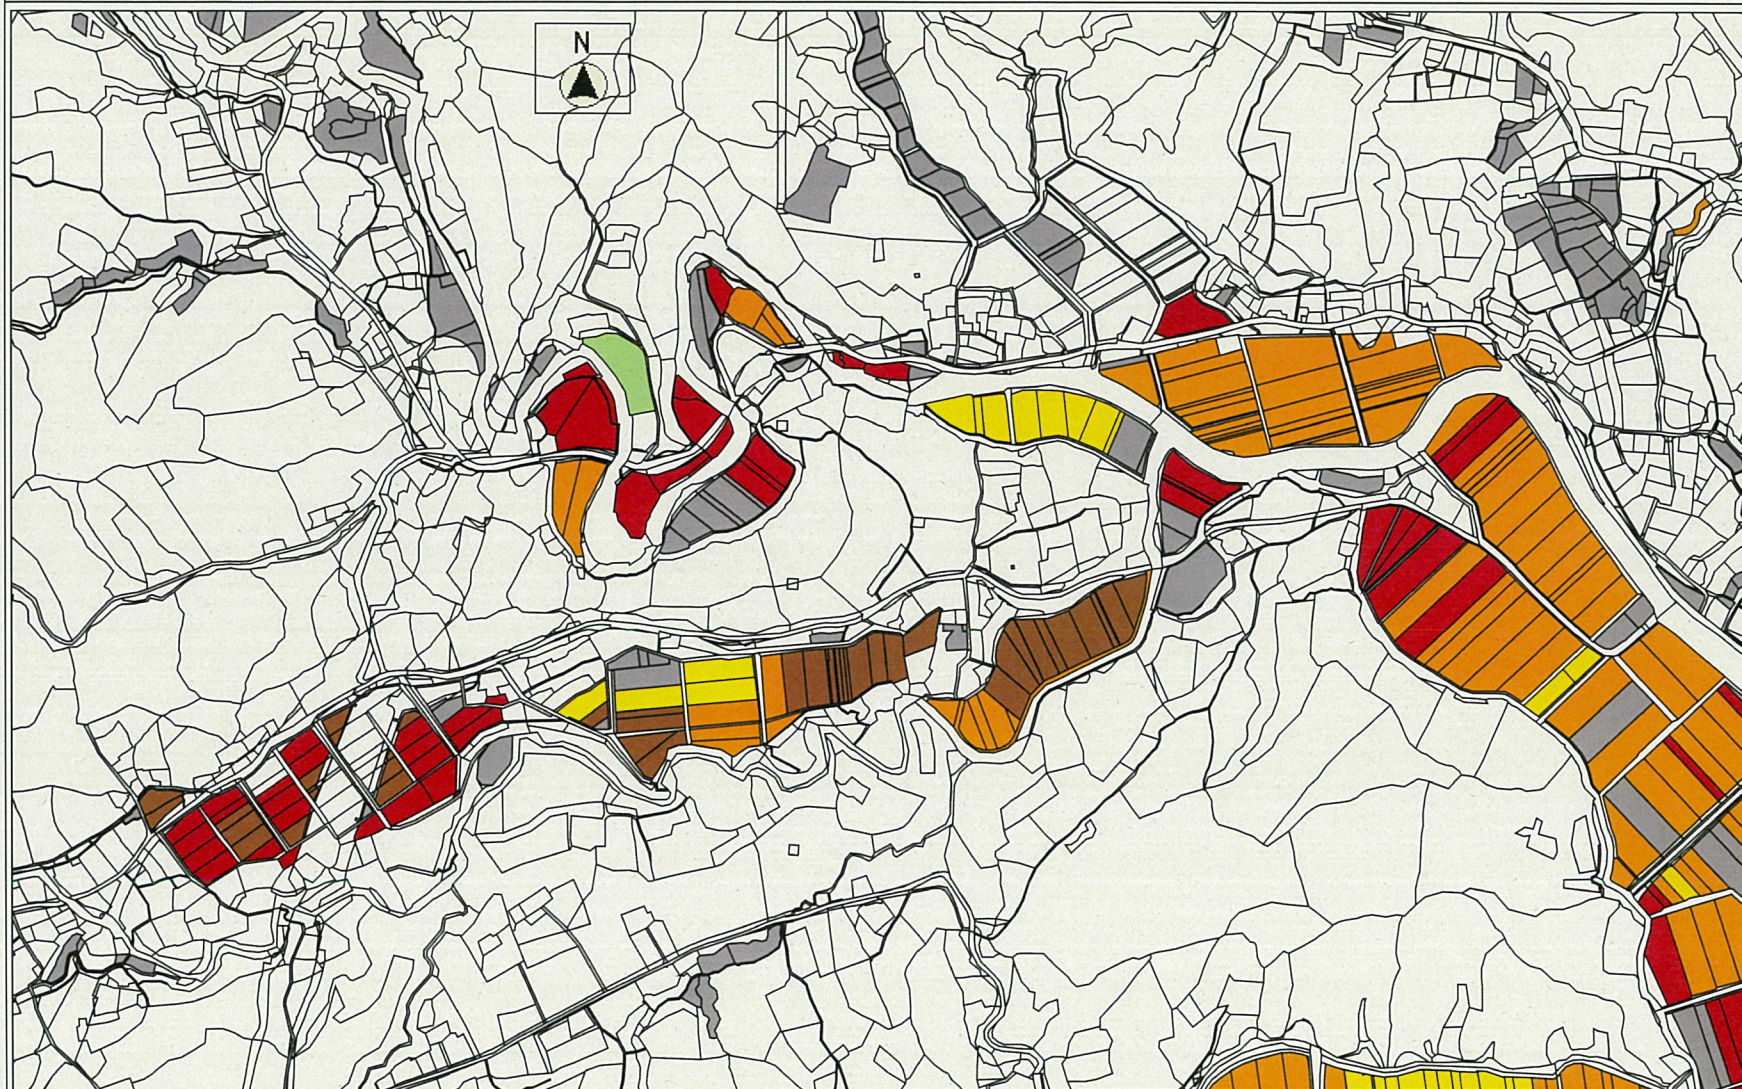

# R5北迫地区全体(目標地図)

# R5北迫1(目標地図)～鶴ヶ崎

R5北迫2(目標地図)～二本櫛

農業経営者別

G

D

耕作中

縮尺 1 : 5000

# R5北迫3(目標地図)～門沢・北の内前

農業経営者別

A

B

C

D

H

耕作中

# R5北迫4(目標地図)～松葉など

農業経営者別

A

B

C

D

耕作中

縮尺 1 : 5000