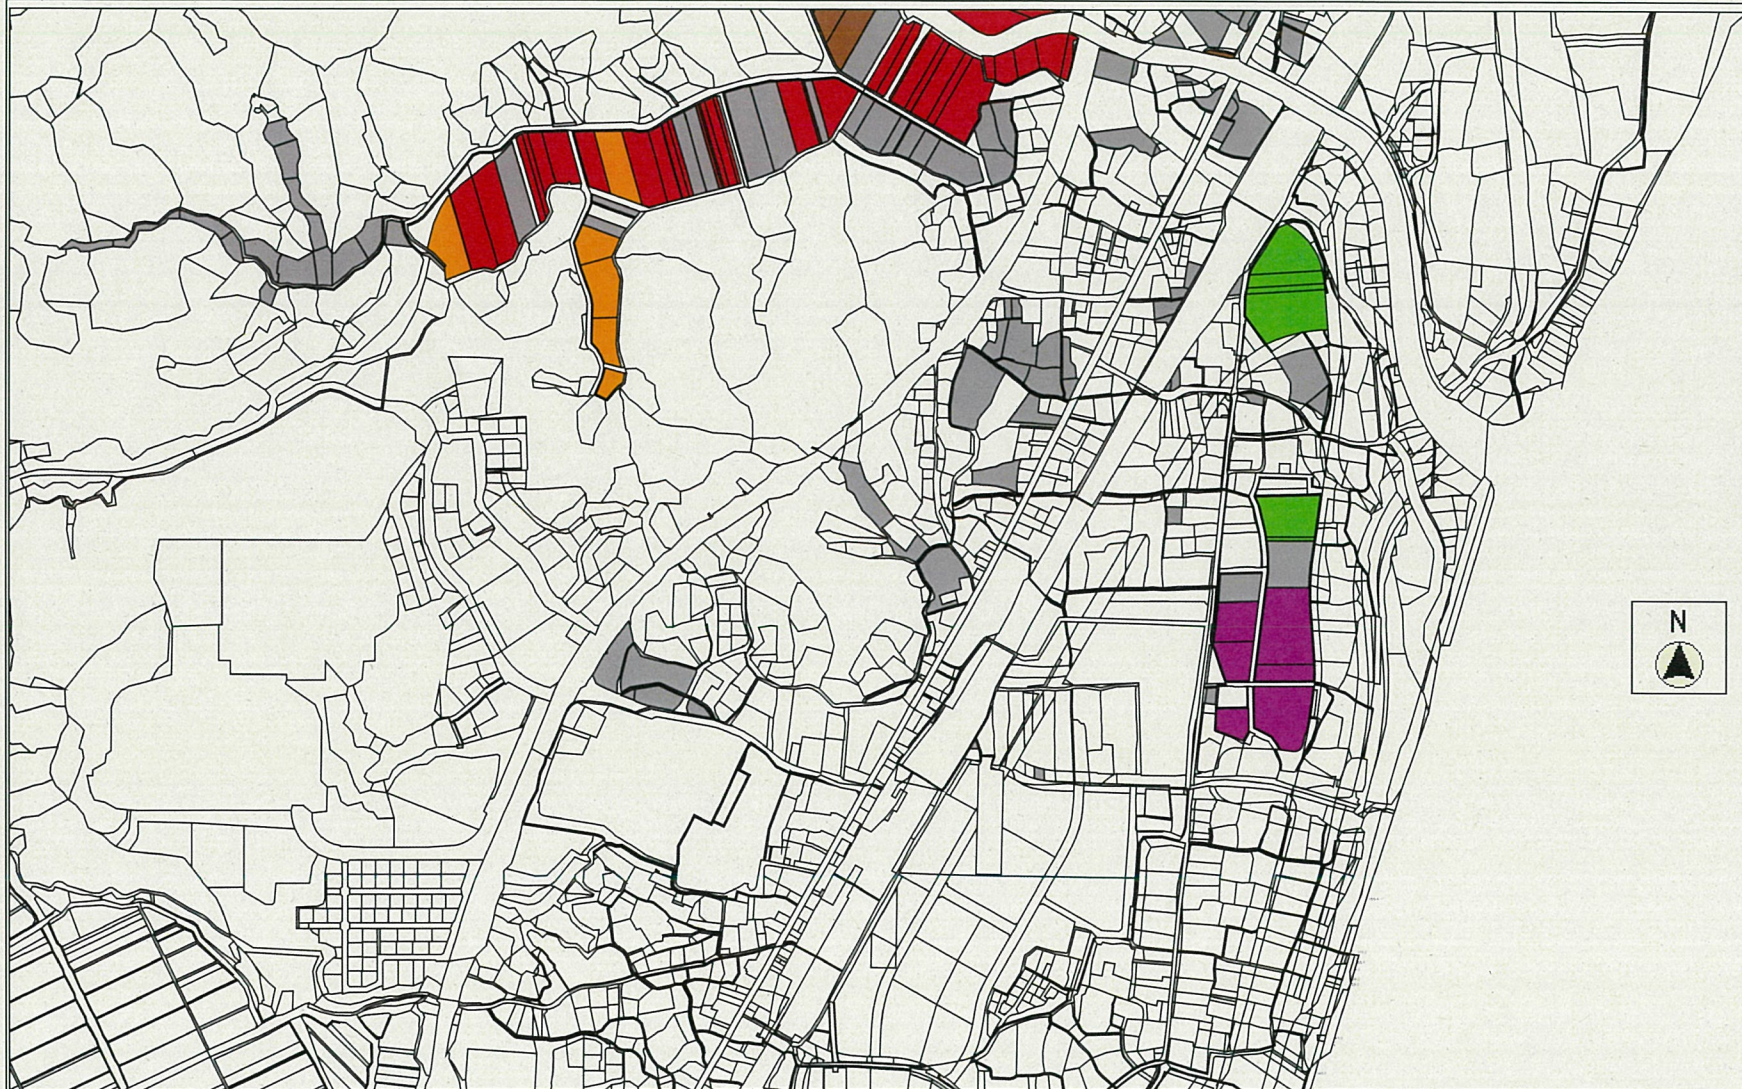

# R5北迫3(目標地図)～門沢・北の内前

農業経営者別

A

B

C

D

H

耕作中

# R5北迫4(目標地図)～松葉など

農業経営者別

A

B

C

D

耕作中

縮尺 1 : 5000

# R5北迫5(目標地図)～宮田

農業経営者別

F

E

耕作中

縮尺 1 : 5000