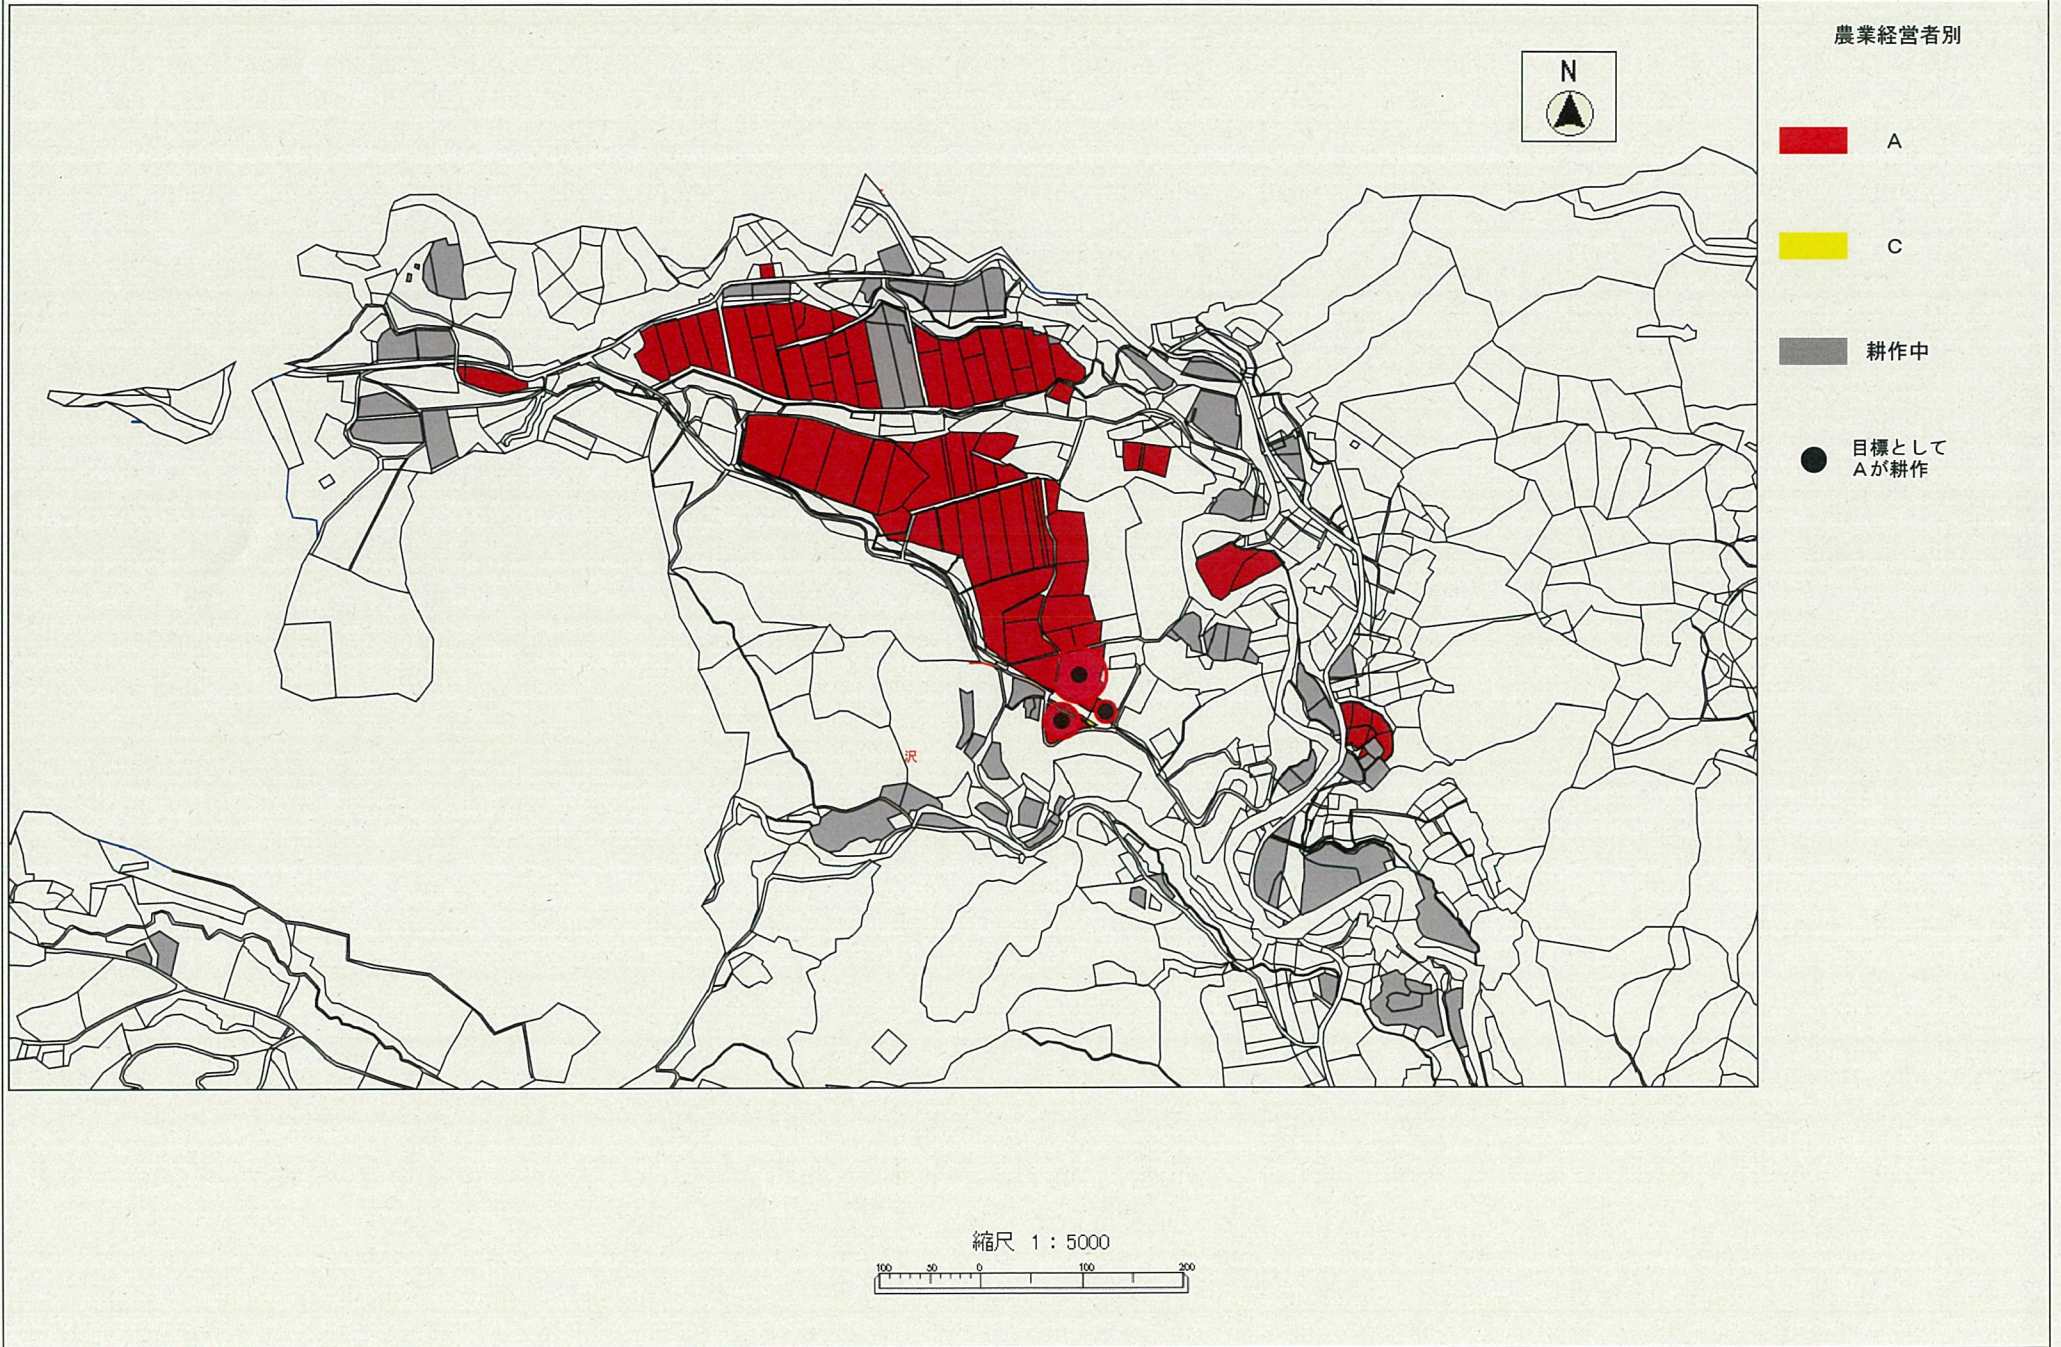

R5北迫1(目標地図)～鶴ヶ崎