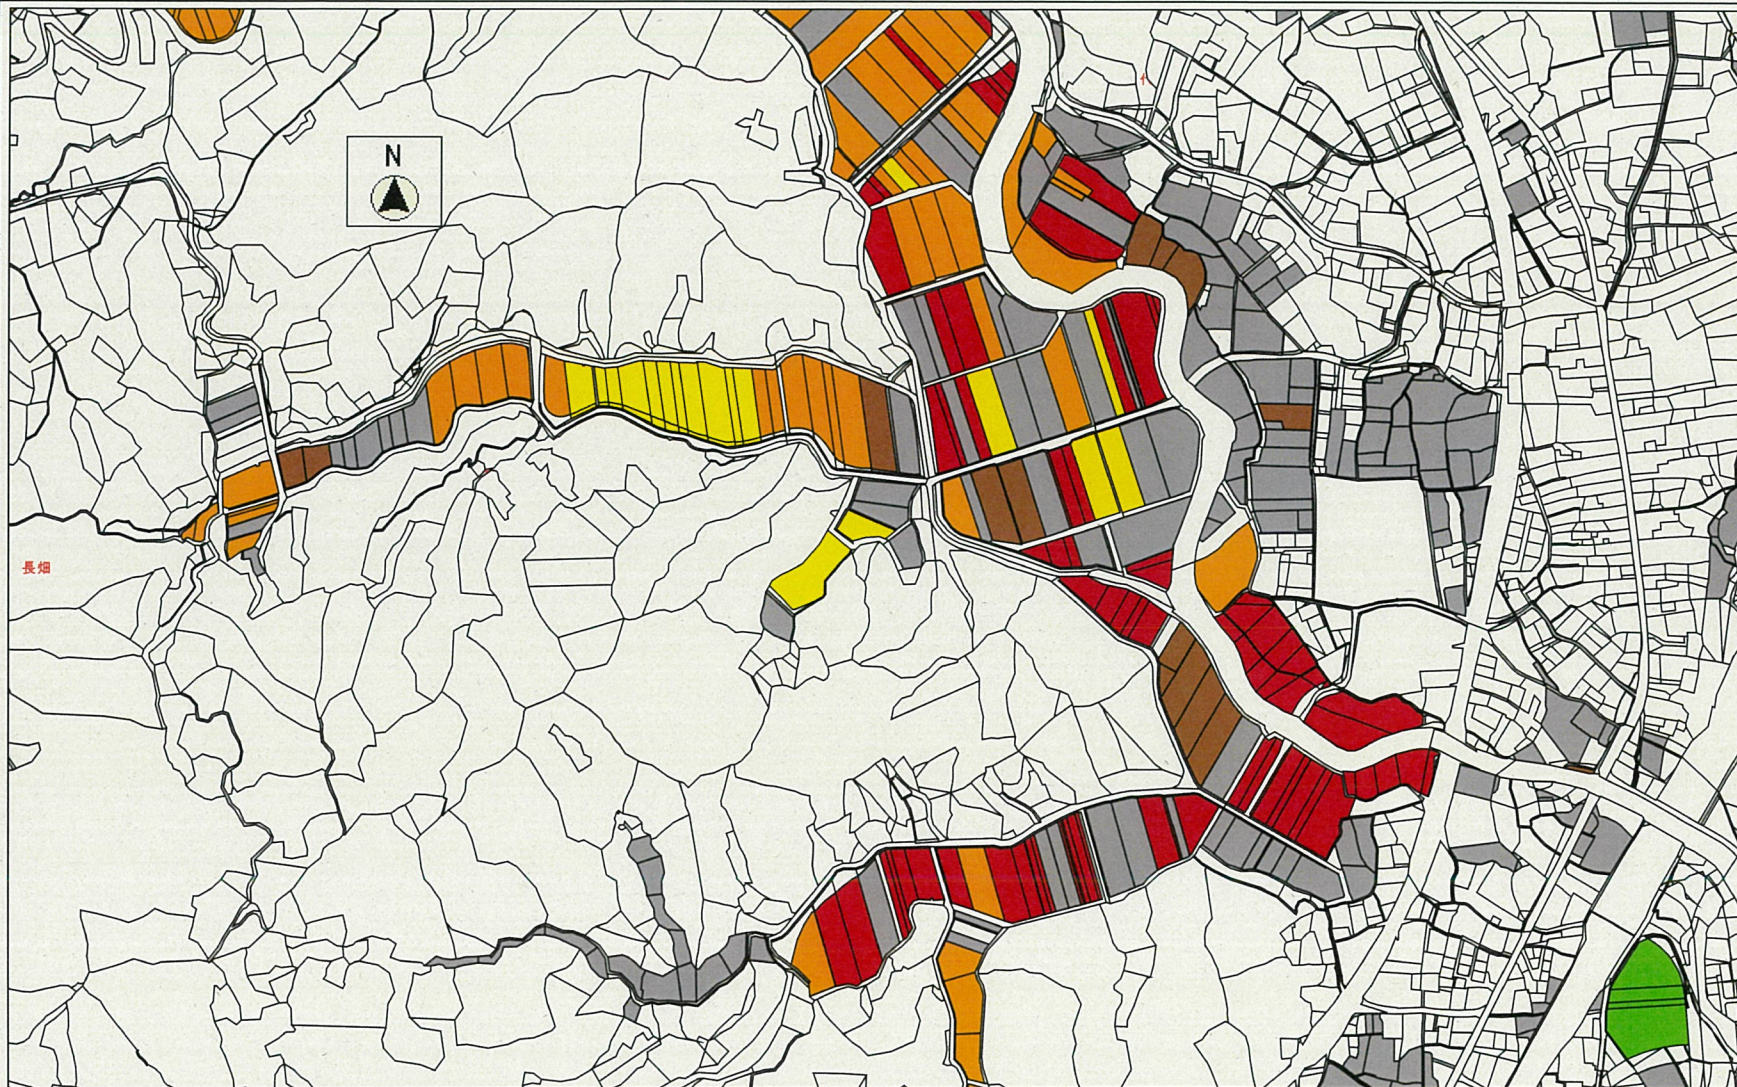

# R5北迫地区全体(目標地図)

# R5北迫1(目標地図)～鶴ヶ崎

R5北迫2(目標地図)～二本櫛

農業経営者別

G

D

耕作中

縮尺 1 : 5000

# R5北迫3(目標地図)～門沢・北の内前

農業経営者別

A

B

C

D

H

耕作中

# R5北迫4(目標地図)～松葉など

農業経営者別

A

B

C

D

耕作中

縮尺 1 : 5000