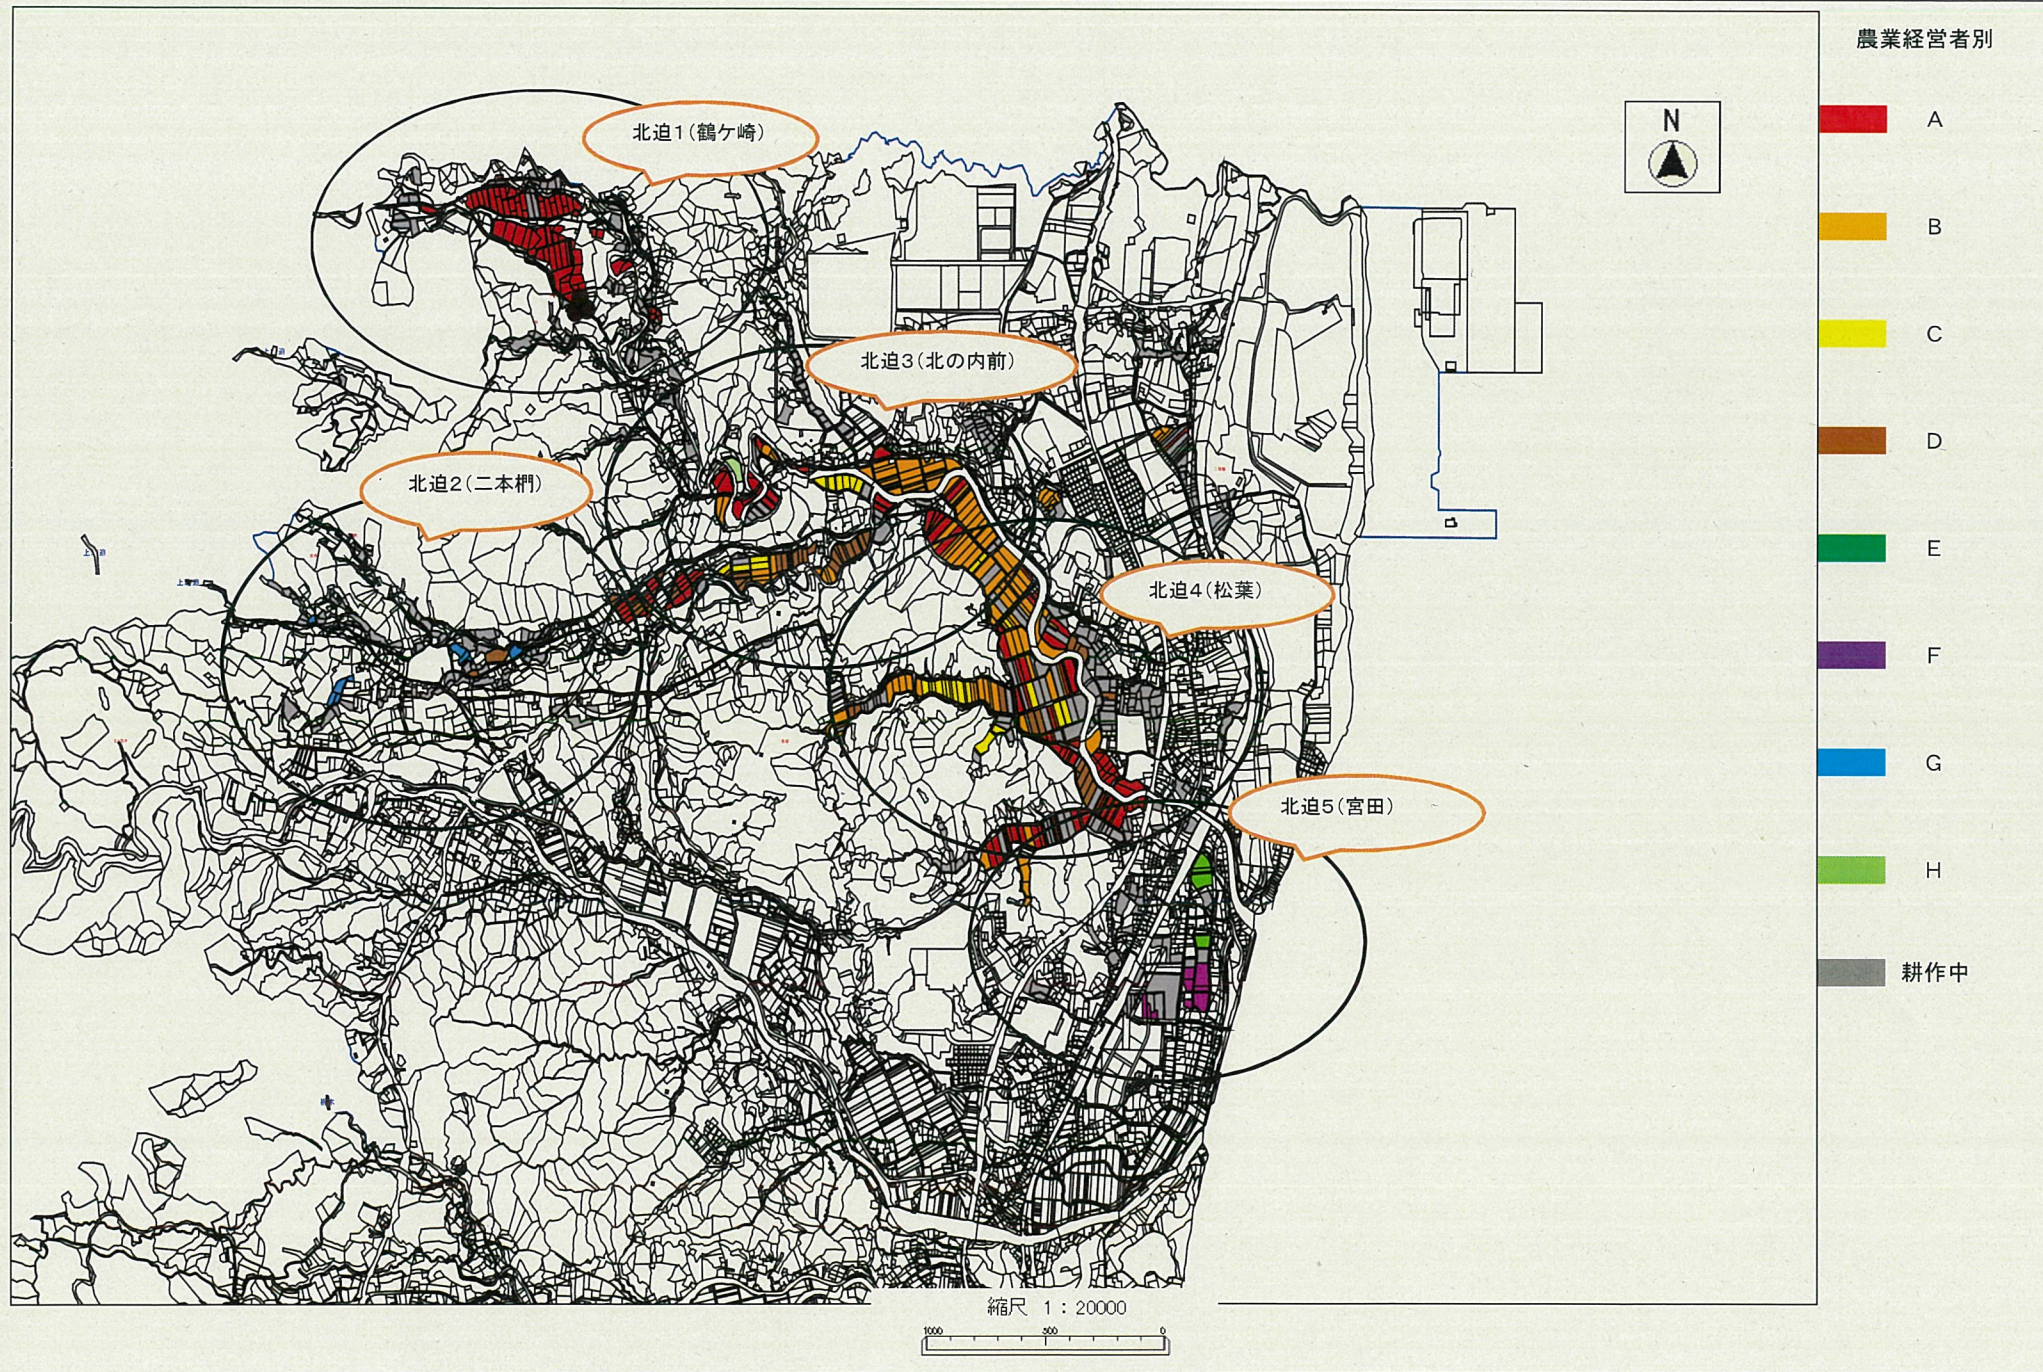

R5北迫地区全体(目標地図)

R5北迫1(目標地図)～鶴ヶ崎

R5北迫2(目標地図)～二本櫛

農業経営者別

G

D

耕作中

縮尺 1 : 5000

R5北迫3(目標地図)～門沢・北の内前

農業経営者別

A

B

C

D

H

耕作中

縮尺 1 : 5000

R5北迫4(目標地図)～松葉など

農業経営者別

A

B

C

D

耕作中

縮尺 1 : 5000

R5北迫5(目標地図)～宮田

農業経営者別

F

E

耕作中

縮尺 1 : 5000