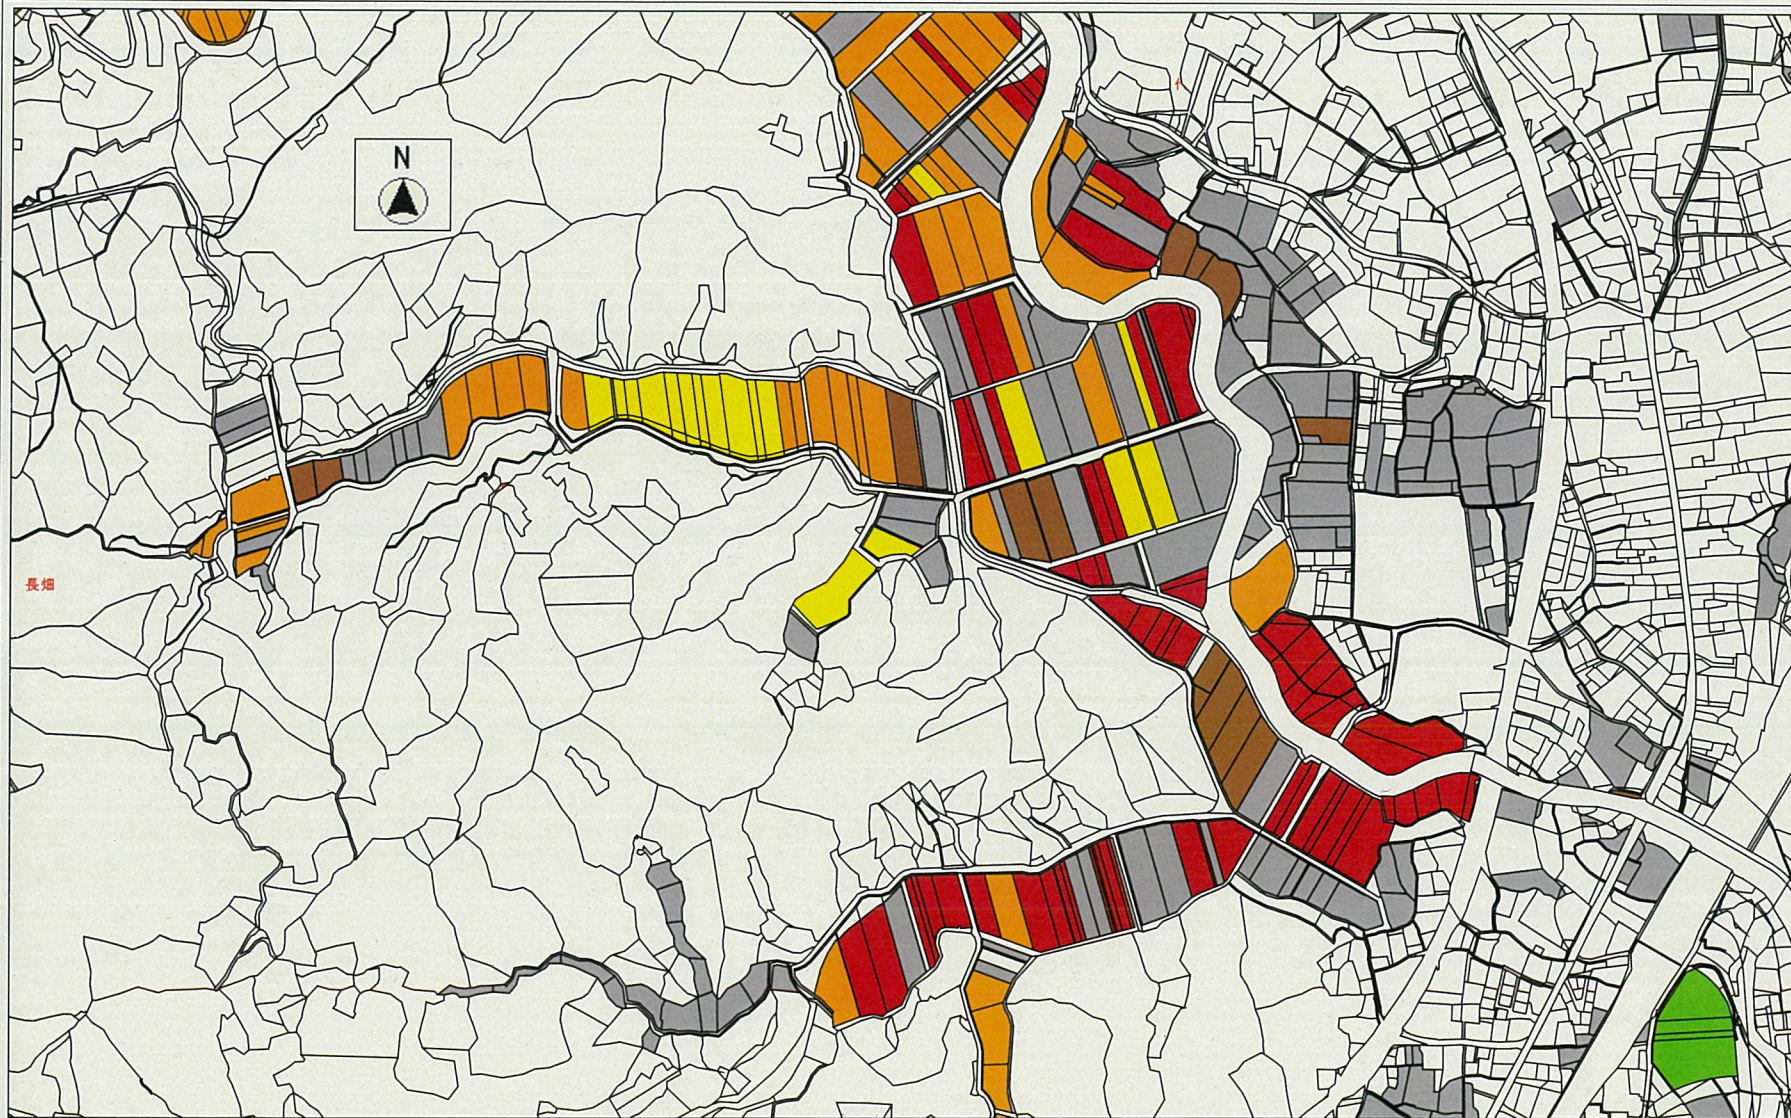

R5北迫地区全体(目標地図)

R5北迫1(目標地図)～鶴ヶ崎

R5北迫2(目標地図)～二本櫛

農業経営者別

G

D

耕作中

縮尺 1 : 5000

R5北迫3(目標地図)～門沢・北の内前

農業経営者別

A

B

C

D

H

耕作中

縮尺 1 : 5000

R5北迫4(目標地図)～松葉など

農業経営者別

A

B

C

D

耕作中

縮尺 1 : 5000

R5北迫5(目標地図)～宮田

農業経営者別

F

E

耕作中

縮尺 1 : 5000