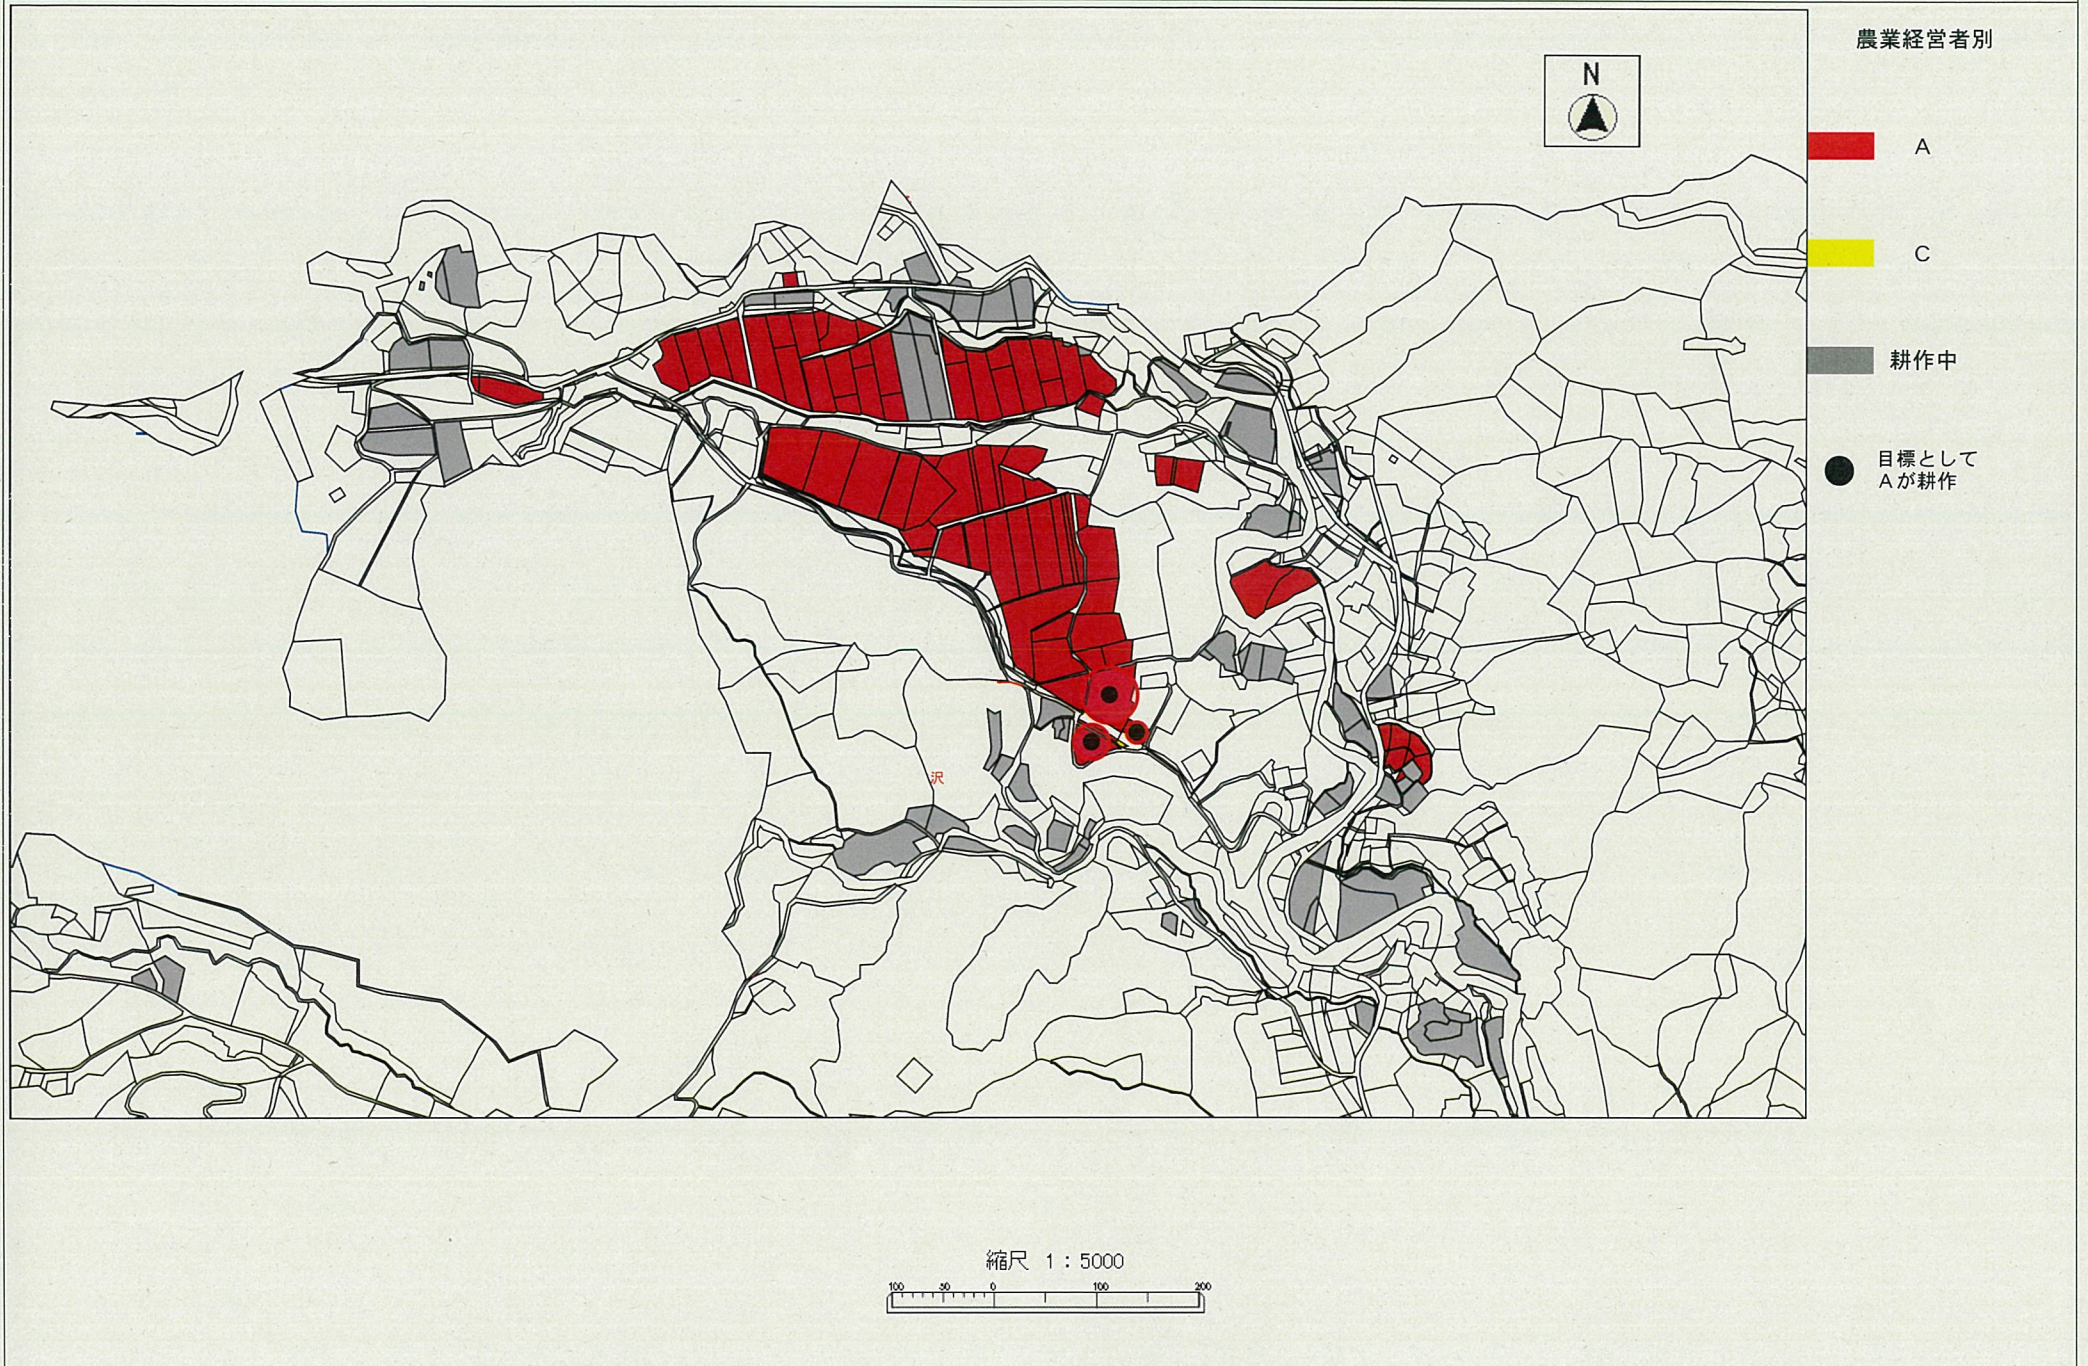

R5北迫地区全体(目標地図)

R5北迫1(目標地図)～鶴ヶ崎

R5北迫2(目標地図)～二本櫛

農業経営者別

G

D

耕作中

縮尺 1 : 5000

R5北迫3(目標地図)～門沢・北の内前

農業経営者別

A

B

C

D

H

耕作中

縮尺 1 : 5000

R5北迫4(目標地図)～松葉など

農業経営者別

A

B

C

D

耕作中

縮尺 1 : 5000

R5北迫5(目標地図)～宮田

農業経営者別

F

E

耕作中

縮尺 1 : 5000