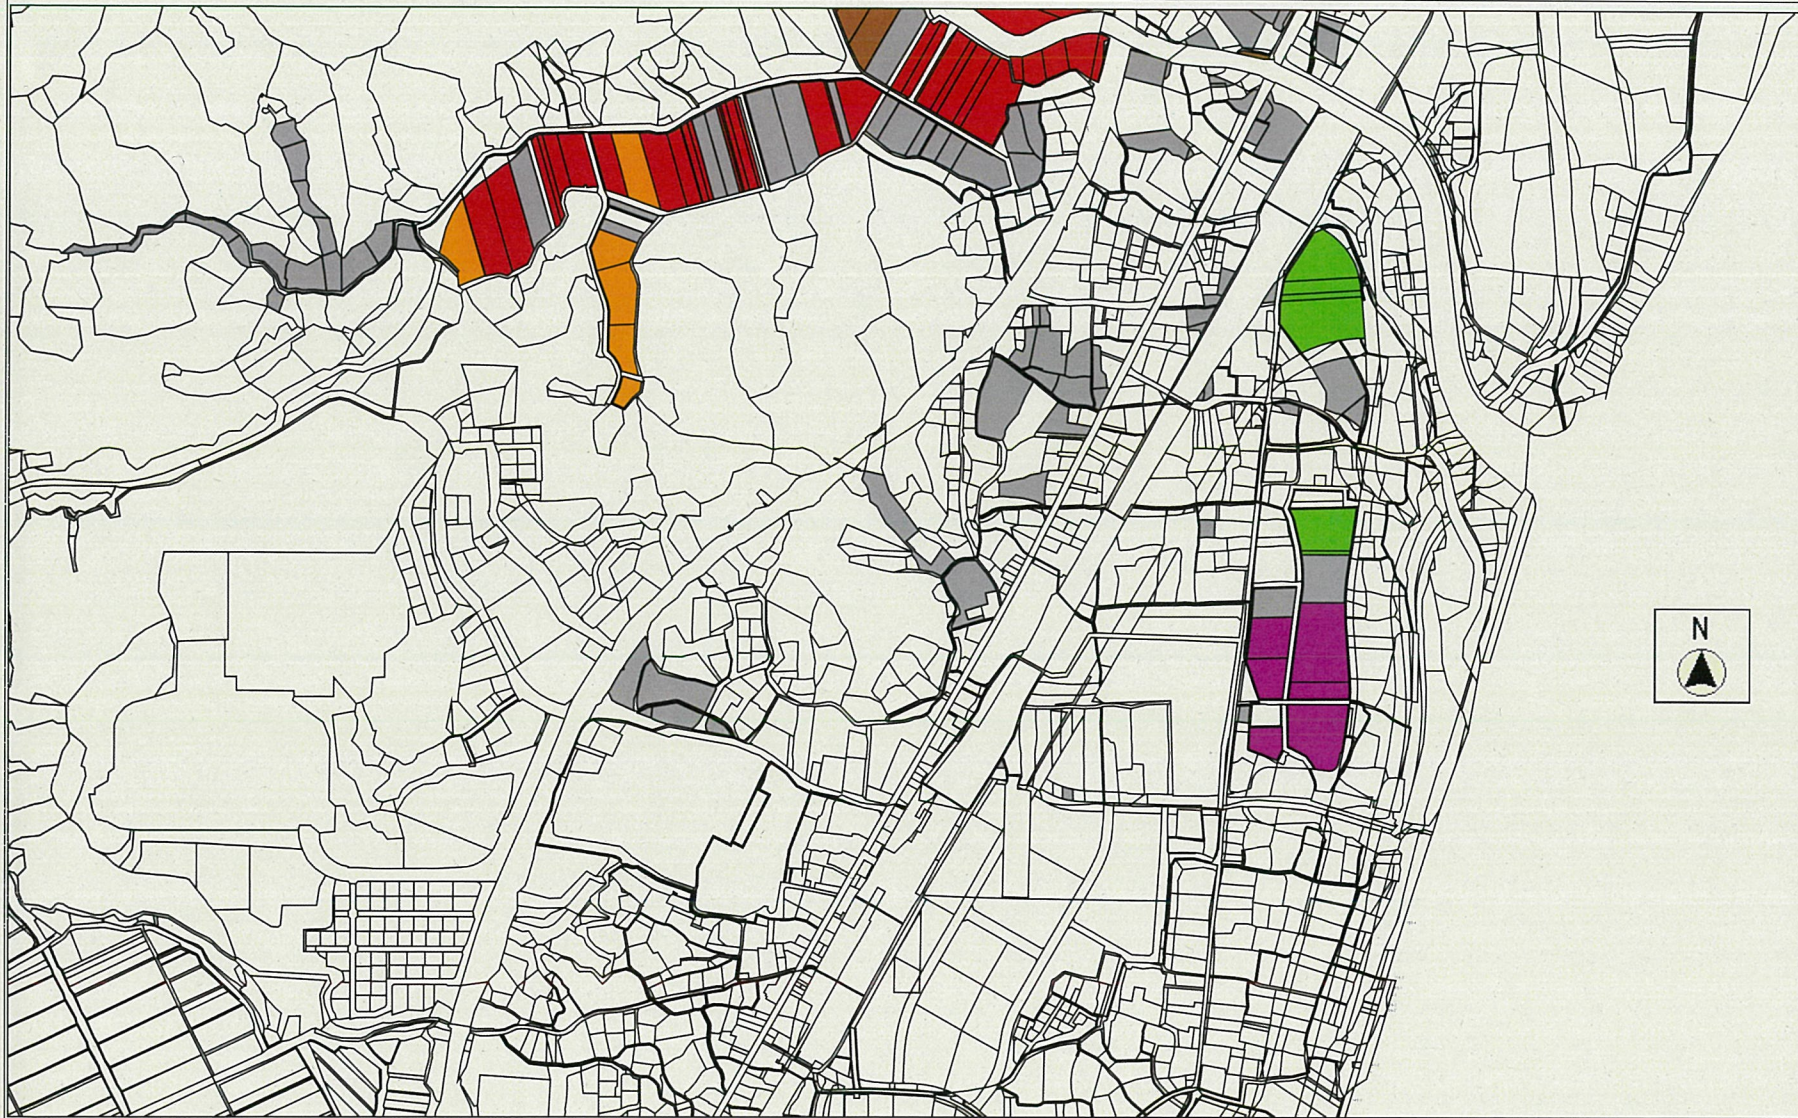

R5北迫地区全体(目標地図)

R5北迫1(目標地図)～鶴ヶ崎

R5北迫2(目標地図)～二本櫛

農業経営者別

G

D

耕作中

縮尺 1 : 5000

R5北迫3(目標地図)～門沢・北の内前

農業経営者別

A

B

C

D

H

耕作中

縮尺 1 : 5000

R5北迫4(目標地図)～松葉など

農業経営者別

A

B

C

D

耕作中

縮尺 1 : 5000

R5北迫5(目標地図)～宮田

農業経営者別

F

E

耕作中

縮尺 1 : 5000