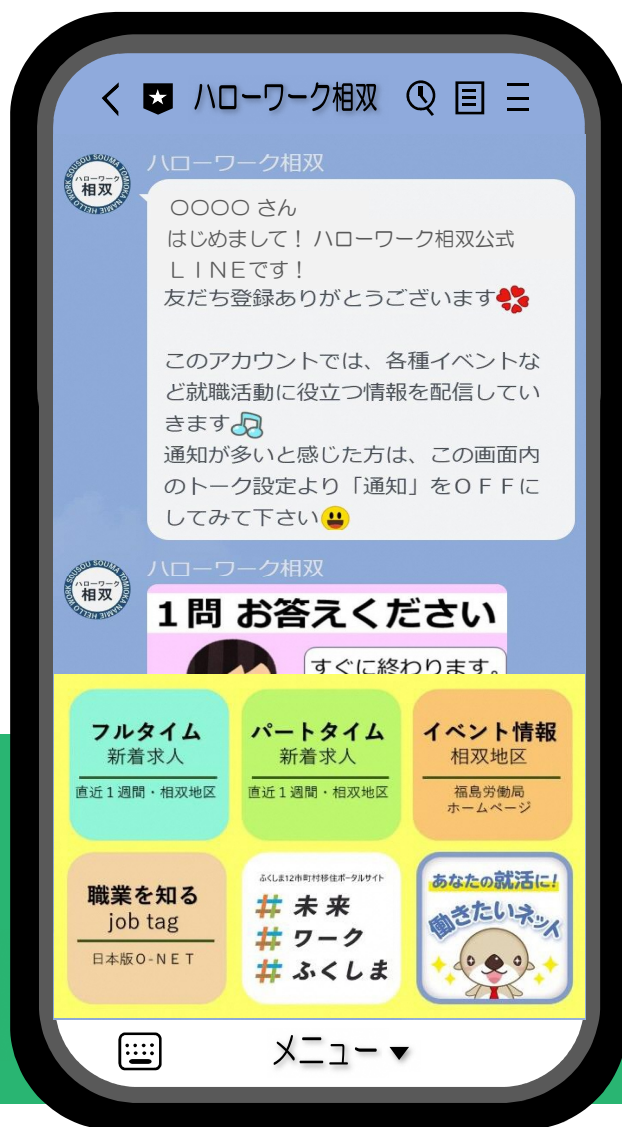

◇次回発行予定日◇

4月10日(水)

ハローワーク富岡
双葉郡富岡町大字小浜字大膳町 109-1
TEL 0240-22-3121

ハローワーク相双 LINE公式アカウント

LINE 公式アカウント はじめました！

ハローワーク相双
ハローワーク相馬
ハローワーク富岡

LINEで求人検索しませんか！

- ◇相双地区の求人情報が簡単に検索できます。
- ◇相双地区の面接会・求人説明会などのイベント、各種セミナー等の情報をいち早く配信します。

友だち募集中！

QRコードから友だち追加

LINEアプリの「ホーム」から「友だち追加」
→「QRコード」を選択し、右のQRコードを
撮影して登録してください。

※QRコードは「株式会社デンソーウェーブ」の登録商標です。

ID検索から友だち追加

LINEアプリの「ホーム」から「友だち追加」
→「検索」を選択し「@052pxowl」を入力して
登録してください。「ハローワーク相双」で検索してもOK！

LINE ID