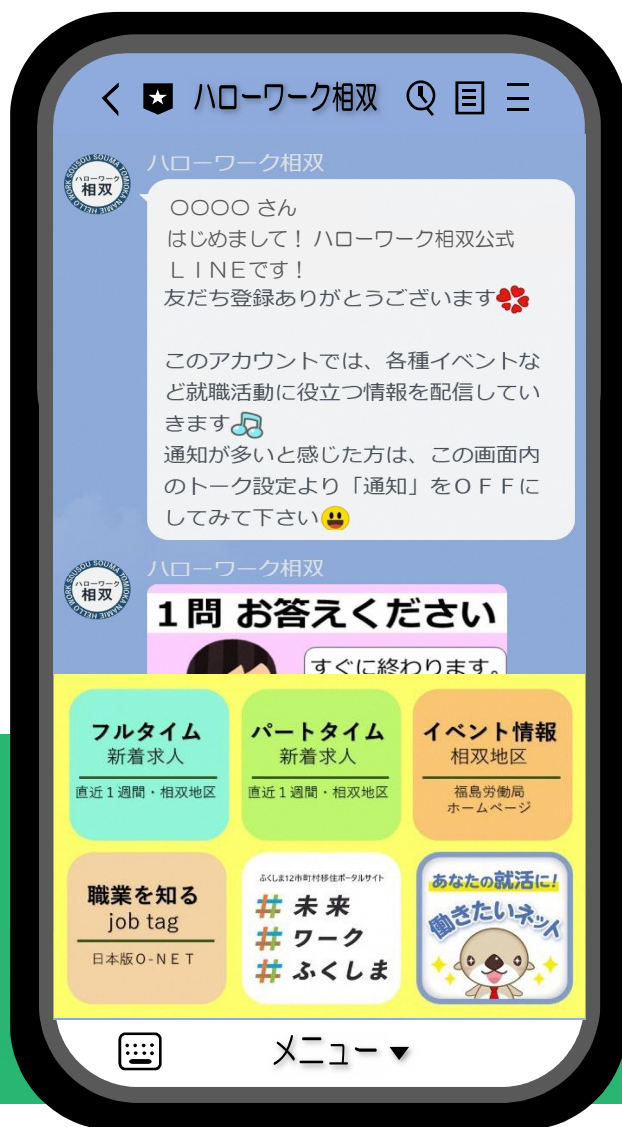

ハローワーク相双 LINE公式アカウント

LINE 公式アカウント はじめました！

ハローワーク相双
ハローワーク相馬
ハローワーク富岡

LINEで求人検索しませんか！

- ◇相双地区の求人情報が簡単に検索できます。
- ◇相双地区の面接会・求人説明会などのイベント、各種セミナー等の情報をいち早く配信します。

友だち募集中！

QRコードから友だち追加

LINEアプリの「ホーム」から「友だち追加」→「QRコード」を選択し、右のQRコードを撮影して登録してください。

※QRコードは「株式会社デンソーウェーブ」の登録商標です。