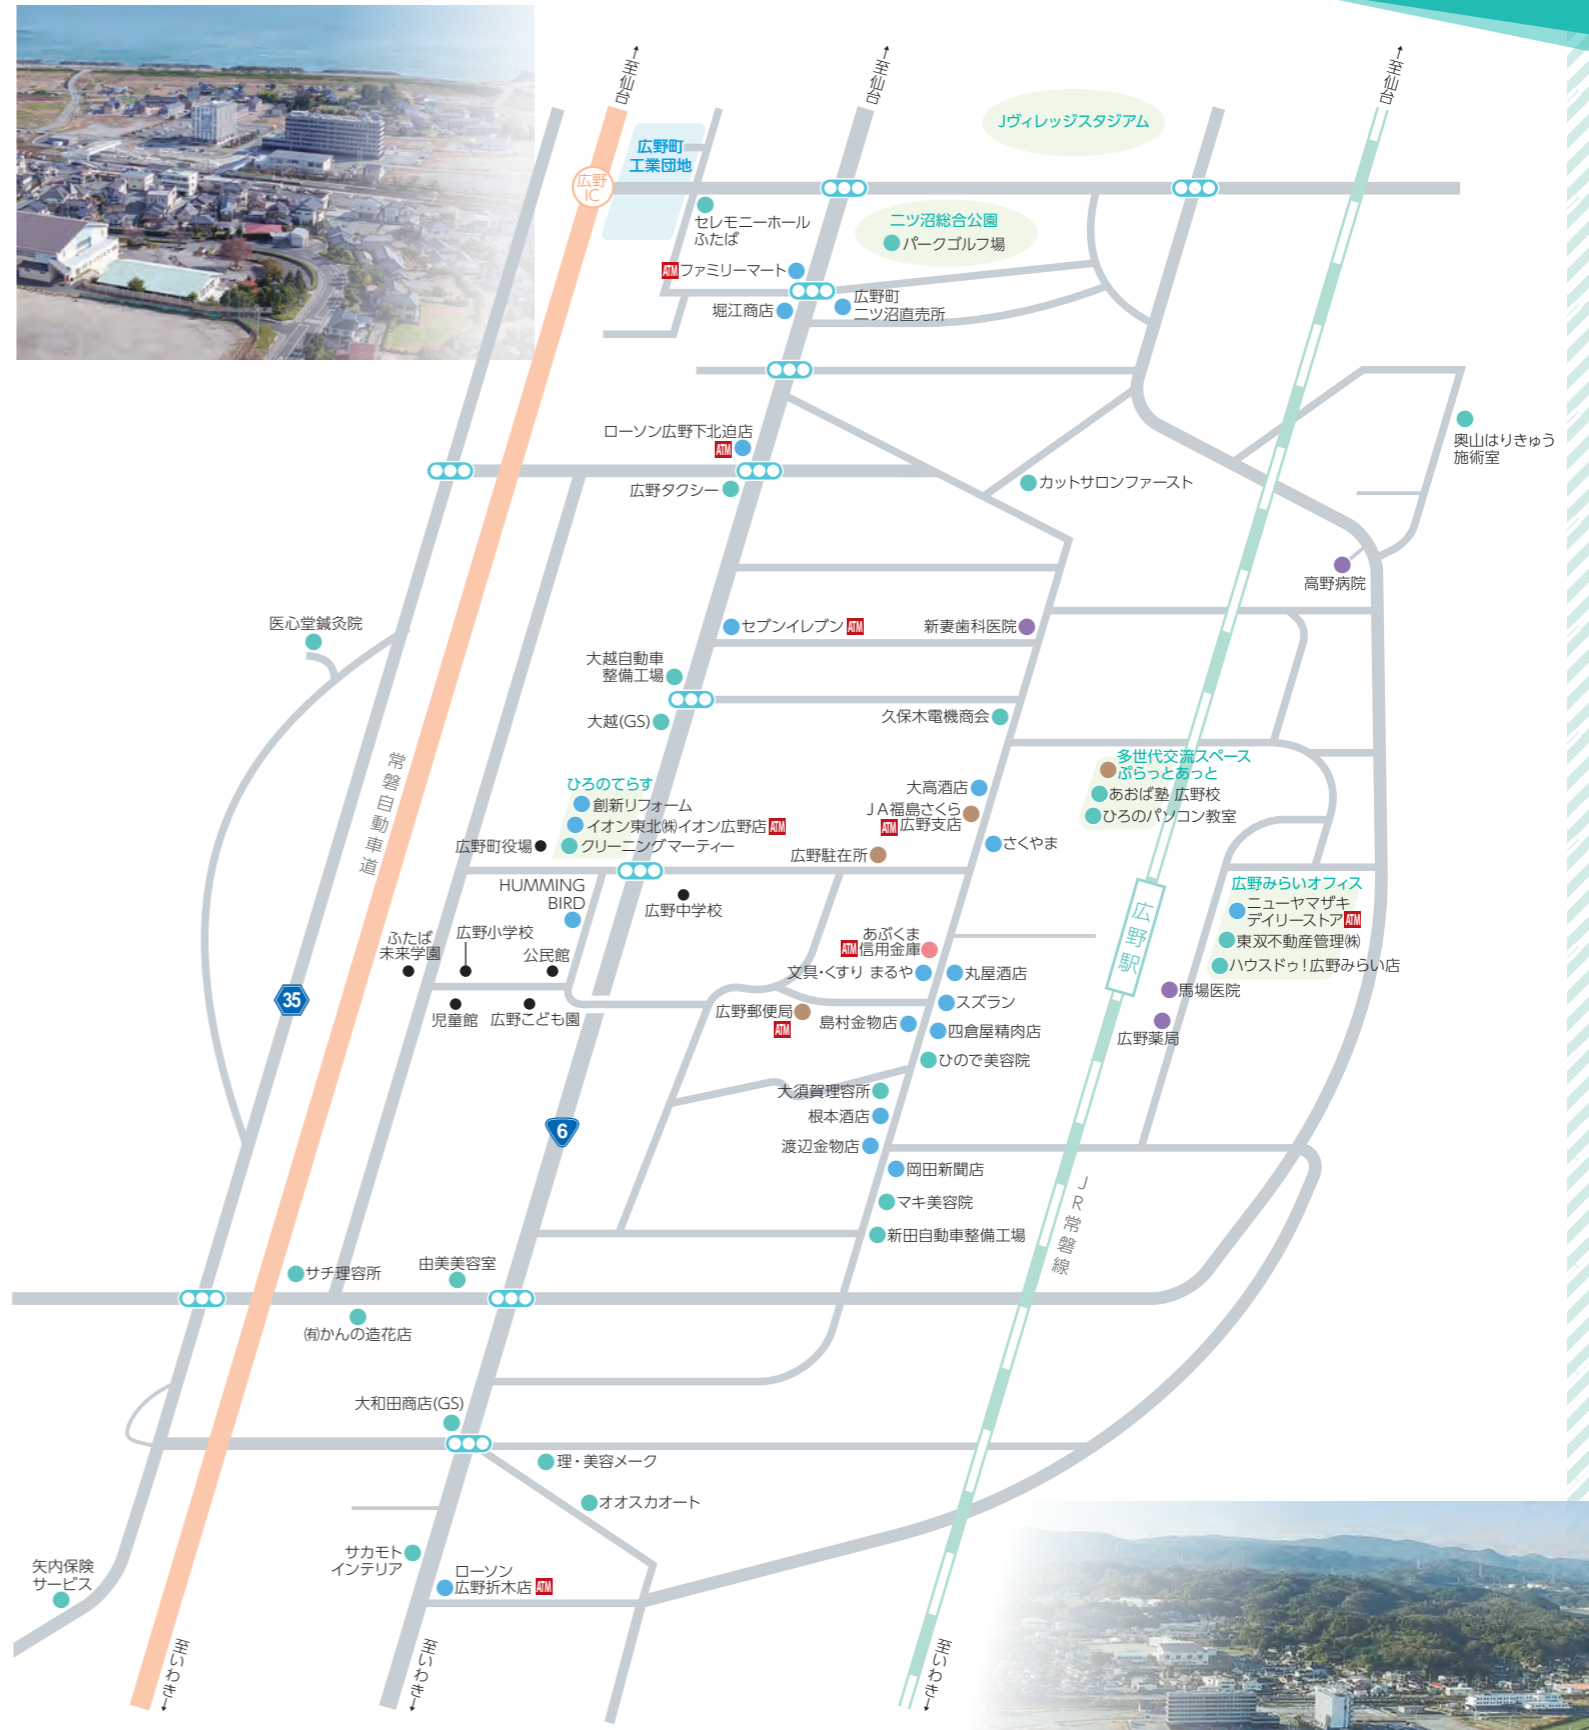

HIRONO KURASHI MAP

ひろの暮らしマップ

買う

大高酒店 酒類	0240-27-2515 【定休日】日 【営業時間】8:00~19:00
丸屋酒店 酒類	0240-27-2331 【定休日】日・祝 【営業時間】8:30~18:00
有根本酒店 酒類	0240-27-2243 【定休日】土・日・祝 【営業時間】10:30~18:00
堀江商店 酒・たばこ他	0240-27-3105 【定休日】日 【営業時間】6:30~18:00
四倉屋精肉店 一般食品雑貨	0240-27-2264 【定休日】日 【営業時間】平日 9:00~18:00 土・祝 9:00~17:00
渡辺金物店 金物類	0240-27-2301 【営業時間】7:00~19:00
島村金物店 家庭金物	0240-27-2241 【定休日】日 【営業時間】7:00~17:30
文具・くすり まるや 文具・くすり	0240-27-2307 【定休日】日 【営業時間】8:30~18:00
おしゃれ専科 スズラン 化粧品類	0240-27-3032 【定休日】日 【営業時間】9:30~14:00
有岡田新聞店 新聞	0240-27-2434 【営業時間】5:00~
セブンイレブン 福島広野町店 コンビニ	0240-27-1171 【定休日】年中無休 【営業時間】24時間
ニューヤマザキデリストア 広野みらいオフィス店 コンビニ	0240-27-1878 【営業時間】6:00~22:00
ファミリーマート Jヴィレッジ前店 コンビニ	0240-28-0280 【営業時間】24時間
ローソン 広野折木店 コンビニ	0240-27-3663 【定休日】年中無休 【営業時間】24時間
ローソン 広野下北迫店 コンビニ	0240-27-2069 【定休日】年中無休 【営業時間】24時間
イオン東北(株)イオン広野店 スーパー	0240-27-2110 【営業時間】8:00~20:00
広野町ニッ沼直売所 野菜販売	0240-27-4033 【定休日】月 【営業時間】9:00~13:00
創新リフォーム リフォーム	0240-23-5210 【定休日】土・日・祝 【営業時間】10:00~15:00
有さくやま 学生衣料	090-9037-4098
HUMMING BIRD アクセサリー販売	0240-23-6521 【定休日】月 【営業時間】平日 13:00~17:00 土・日・祝 12:00~17:00

不動産

ハウスドゥ! 広野みらい店 不動産	0240-23-5699 【定休日】土・日・祝 【営業時間】9:00~18:00
東双不動産管理(株) 建築・土木・設計・工事監理、建物設備管理、不動産業、食堂、独身寮運営管理、充電所・展示館等案内サービス、旅行サービス	0240-25-8333 【定休日】土・日・祝 【営業時間】8:30~17:10

薬

(株)広野薬局 薬局	0240-27-2265 【定休日】日・祝 【営業時間】月~金 8:30~18:00 土 8:30~12:00

病院

高野病院 病院	0240-27-2901 【定休日】土・日・祝 【外来受付時間】8:30~11:00
馬場医院 病院	0240-27-2231 【定休日】日・祝 【外来受付時間】平日 8:30~18:00 土 8:30~12:00
新妻歯科医院 歯科	0240-27-4020 【診療日】木・金 【診療時間】9:30~12:30 14:00~18:30

はり・灸

医心堂鍼灸院 はり・灸	0240-27-4080 【定休日】月 【営業時間】9:30~12:30 14:30~18:00
奥山はりきゅう施術室 はり・灸	090-2270-8997 【営業時間】予約制 ※出張可能

理容

大須賀理容所 理容	080-5557-0958 【定休日】月・土・日(日午後) 【営業時間】9:00~13:00
カットサロンファースト 理容	080-6029-9253 【定休日】月・第1(火)・第3(日) 【営業時間】8:30~17:30
サチ理容所 理容	090-6455-6255 【定休日】月 【営業時間】各店舗にて前日連絡に合わせます
理・美容 メーク 理容	0240-27-2920 【定休日】月・第1(火)・第3(日) 【営業時間】9:00~17:00

美容

ひので美容院 美容	0240-27-2325 予約が入った時のみ営業
マキ美容院 美容	0240-27-2504 【定休日】日・月 【営業時間】9:00~12:00
由美美容室 美容	080-5221-0569 【定休日】毎週日・月 【営業時間】9:00~17:00 予約が入った時のみ営業

スポーツ

(株)広野町振興公社 パークゴルフ パークゴルフ	0240-27-1130 【定休日】月(祝日の場合はその翌日) 【営業時間】8:30~16:00 (最終受付 15:00)

GS

(有)大越 ガソリン他	0240-27-2213 【定休日】日 【営業時間】6:00~18:00 土 6:00~12:00
(有)大和田商店 ガソリン他	0240-27-3217 【定休日】日 【営業時間】6:00~18:00

葬祭

セレモニーホール ふたば 葬儀	0240-28-0515 【定休日】年中無休 【営業時間】24時間
(有)かんの造花店 葬儀	0240-27-2833 【定休日】年中無休 【営業時間】8:30~17:30

内装

(有)サカモトインテリア 内装工事	0240-27-3286

損保

(株)矢内保険サービス 損保	0240-27-4157

車関係

広野タクシー(有) タクシー	0240-27-2151 【営業時間】7:00~21:00
オオスカオート 自動車整備	0240-27-3327 【定休日】日・祝 【営業時間】8:00~17:00
(株)大越自動車整備工場 自動車整備	0240-27-2095 【定休日】土午後・日・祝 【営業時間】8:00~17:00
新田自動車整備工場 自動車整備	0240-27-3319 【定休日】日・祝 【営業時間】8:00~17:00
久保木電機商会 自動車整備	0240-27-1610 【定休日】第2第4土・日・祝 【営業時間】8:00~17:00

サービス