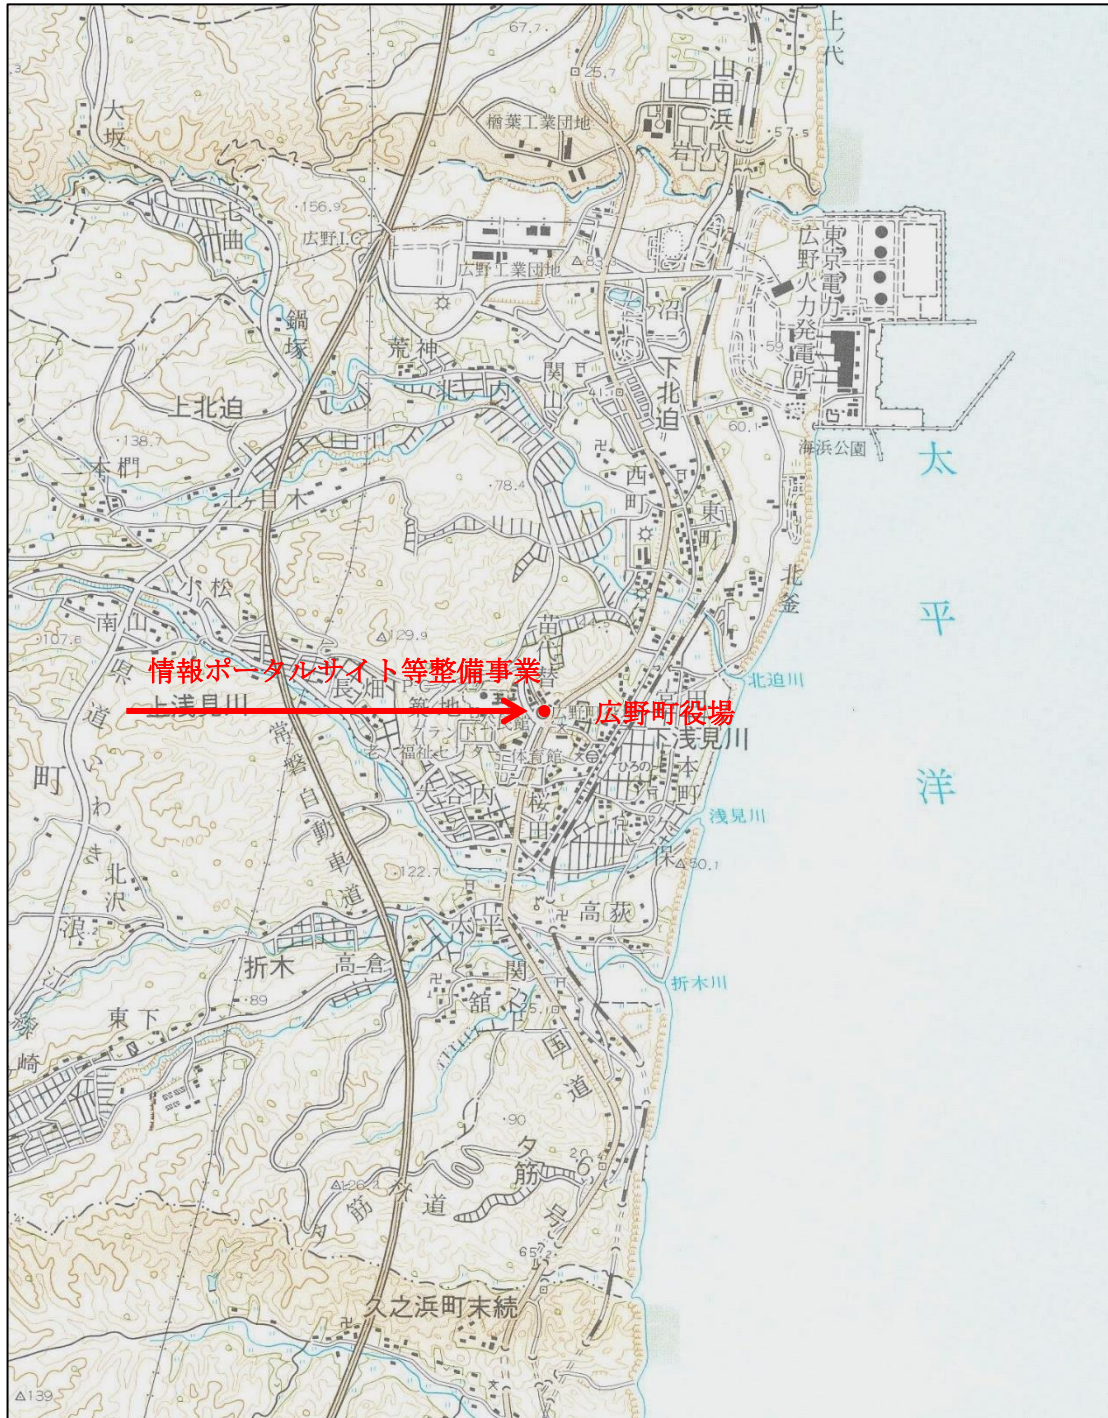

(位置図)

計画区域

※計画の区域及び事業を実施する場所がわかる図面を添付してください。