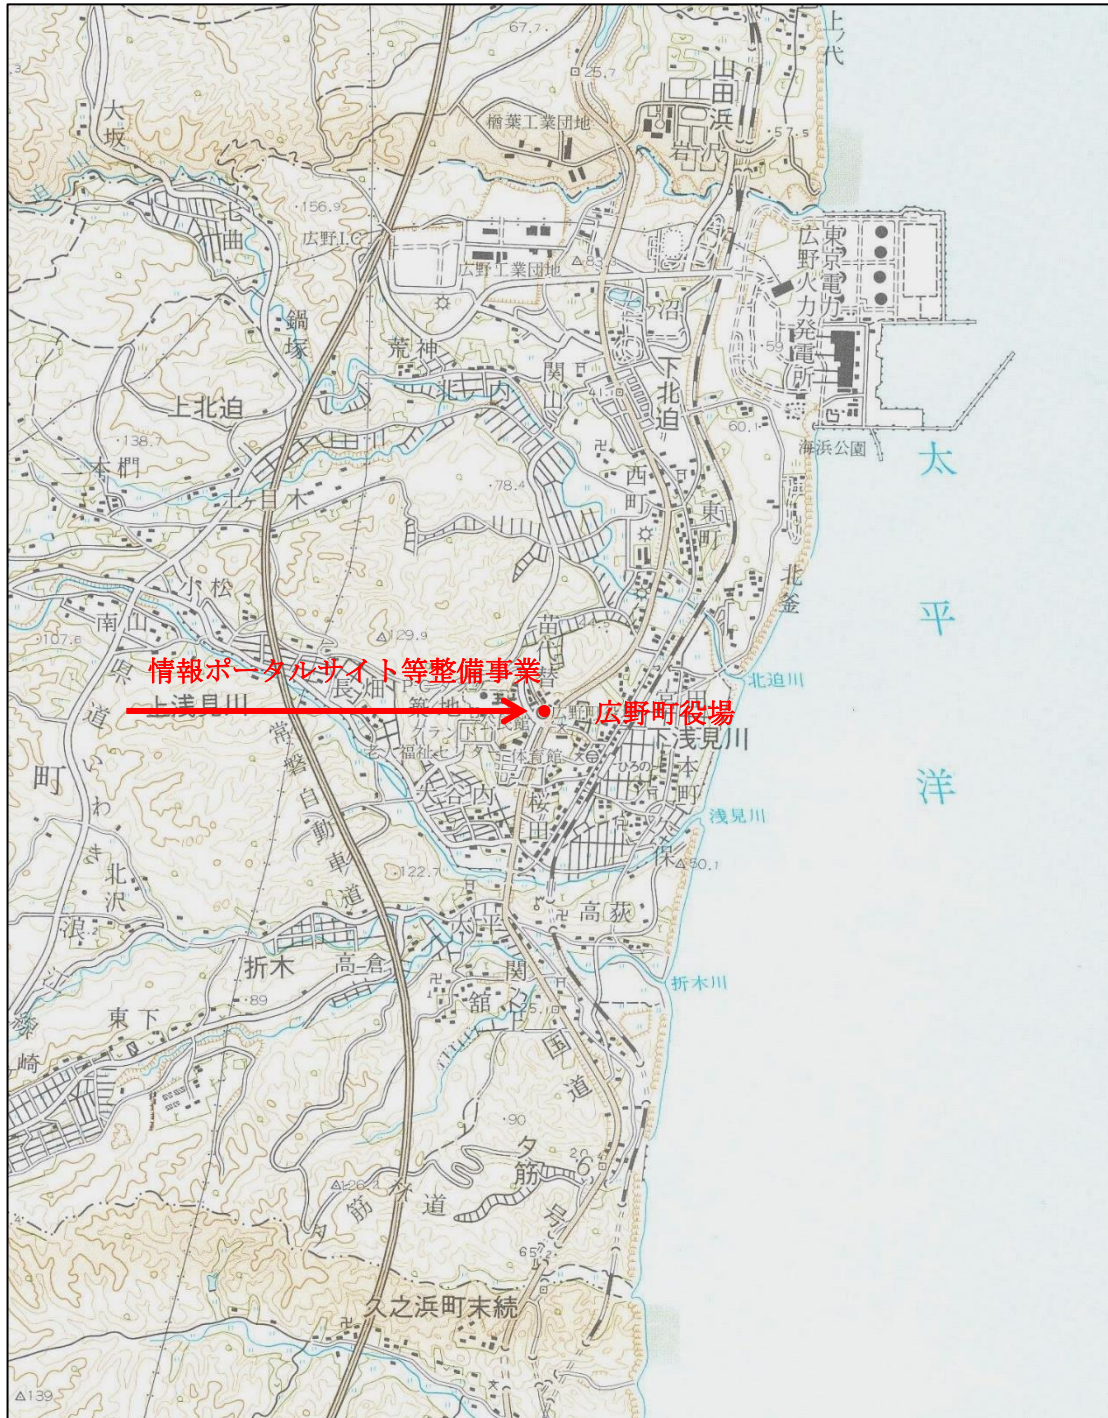

【広野町帰還・移住等環境整備事業計画位置図】

【広野町】

【広野町帰還・移住等環境整備事業計画位置図】

(位置図)

計画区域

※計画の区域及び事業を実施する場所がわかる図面を添付してください。

(位置図)

計画区域

※計画の区域及び事業を実施する場所がわかる図面を添付してください。

(位置図)

計画区域

※計画の区域及び事業を実施する場所がわかる図面を添付してください。

(位置図)

計画区域

※計画の区域及び事業を実施する場所がわかる図面を添付してください。

(位置図)

(位置図)

計画区域

※計画の区域及び事業を実施する場所がわかる図面を添付してください。

(位置図)

計画区域

※計画の区域及び事業を実施する場所がわかる図面を添付してください。