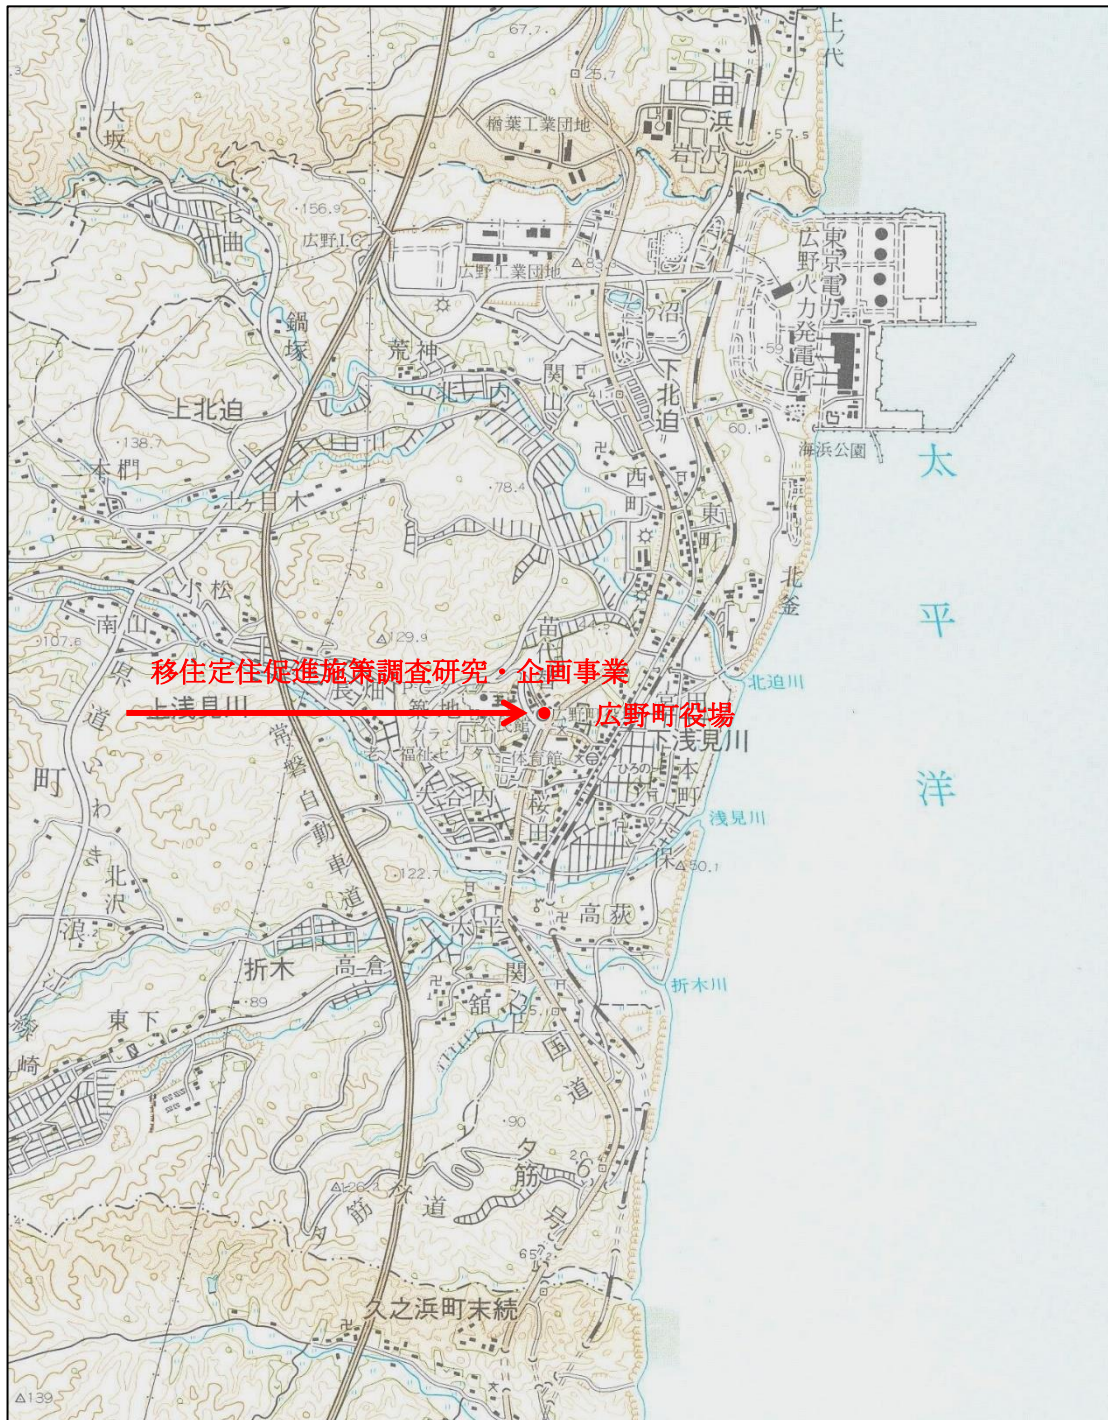

【広野町帰還・移住等環境整備事業計画位置図】

【広野町】

【広野町帰還・移住等環境整備事業計画位置図】

(位置図)

計画区域

※計画の区域及び事業を実施する場所がわかる図面を添付してください。

(位置図)

計画区域

※計画の区域及び事業を実施する場所がわかる図面を添付してください。

(位置図)

計画区域

※計画の区域及び事業を実施する場所がわかる図面を添付してください。

(位置図)

計画区域

※計画の区域及び事業を実施する場所がわかる図面を添付してください。

(位置図)