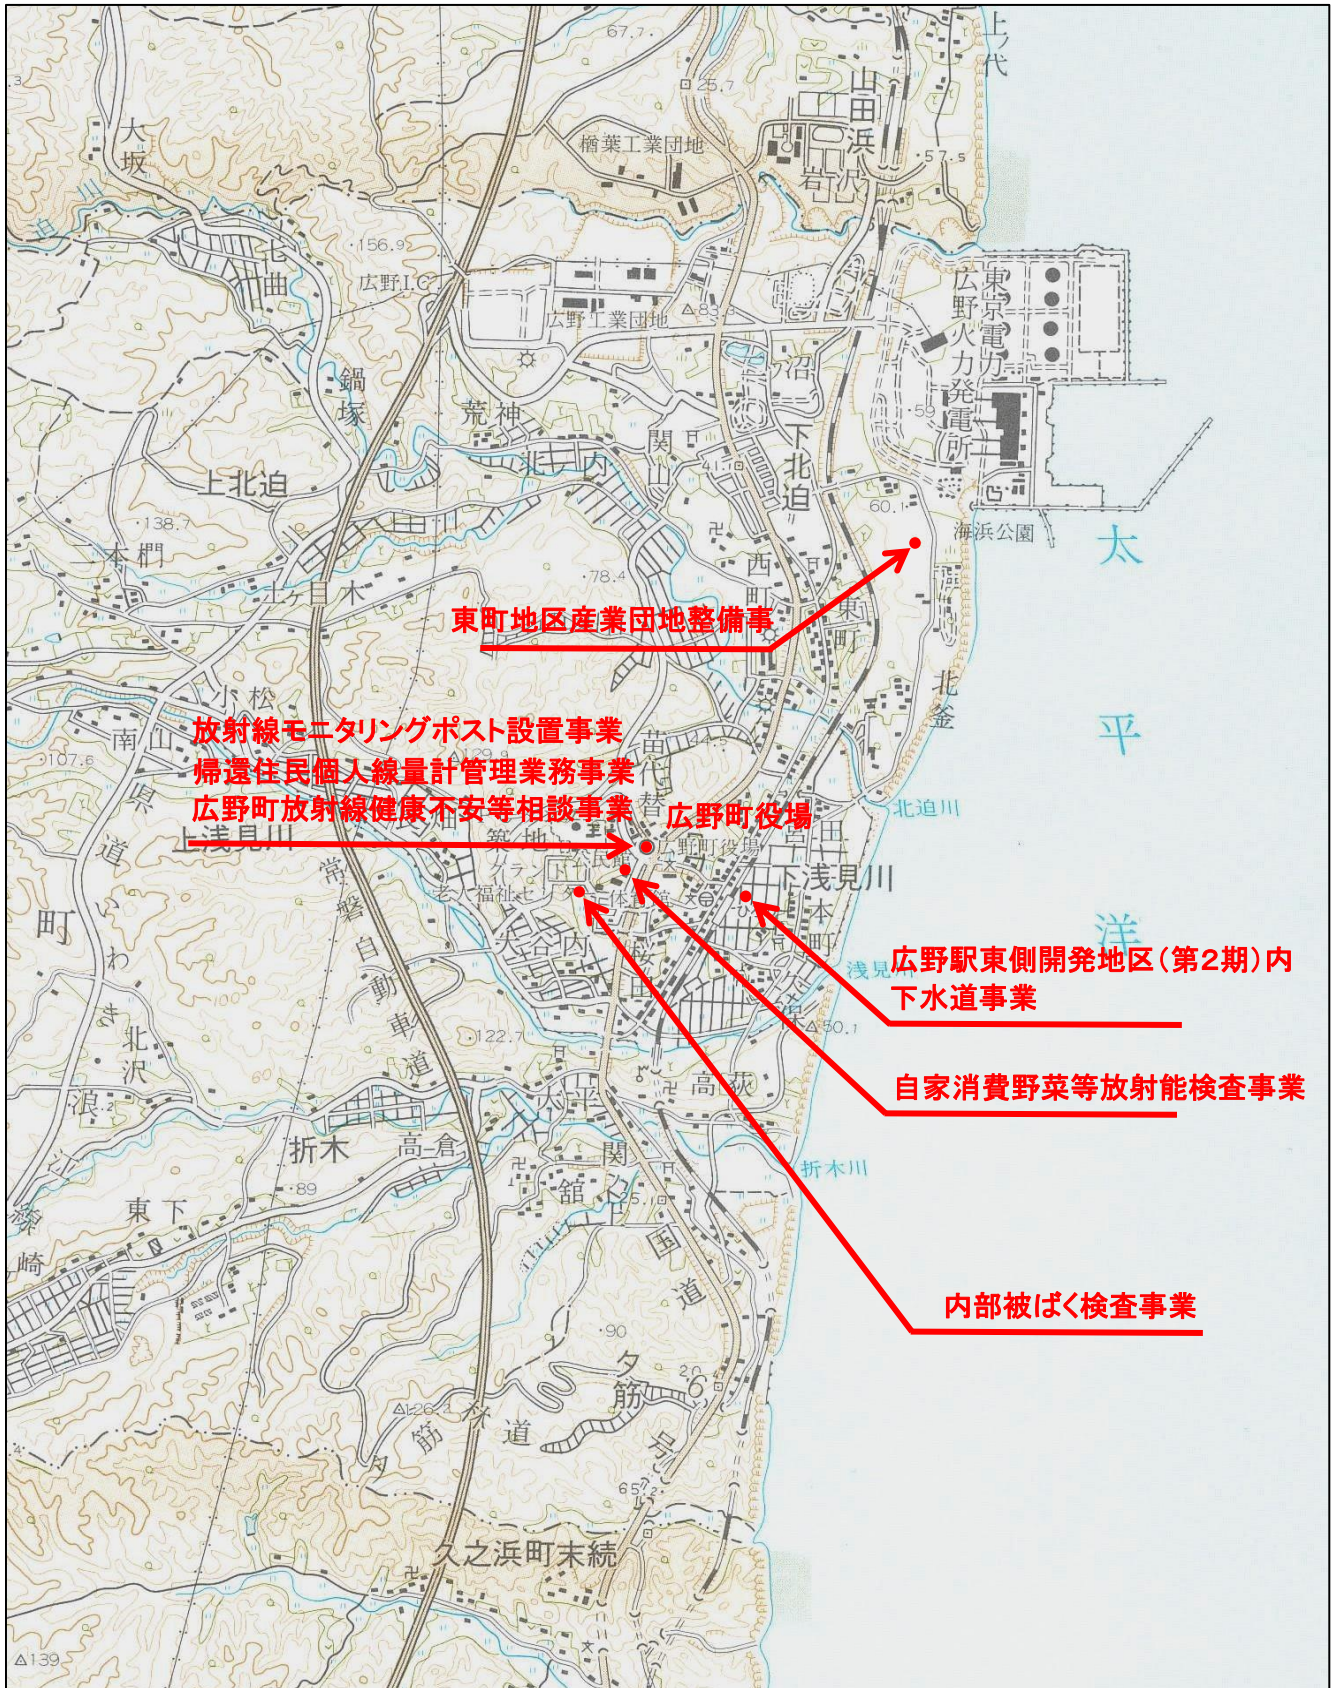

# 【広野町帰還・移住等環境整備事業計画位置図】

【広野町】