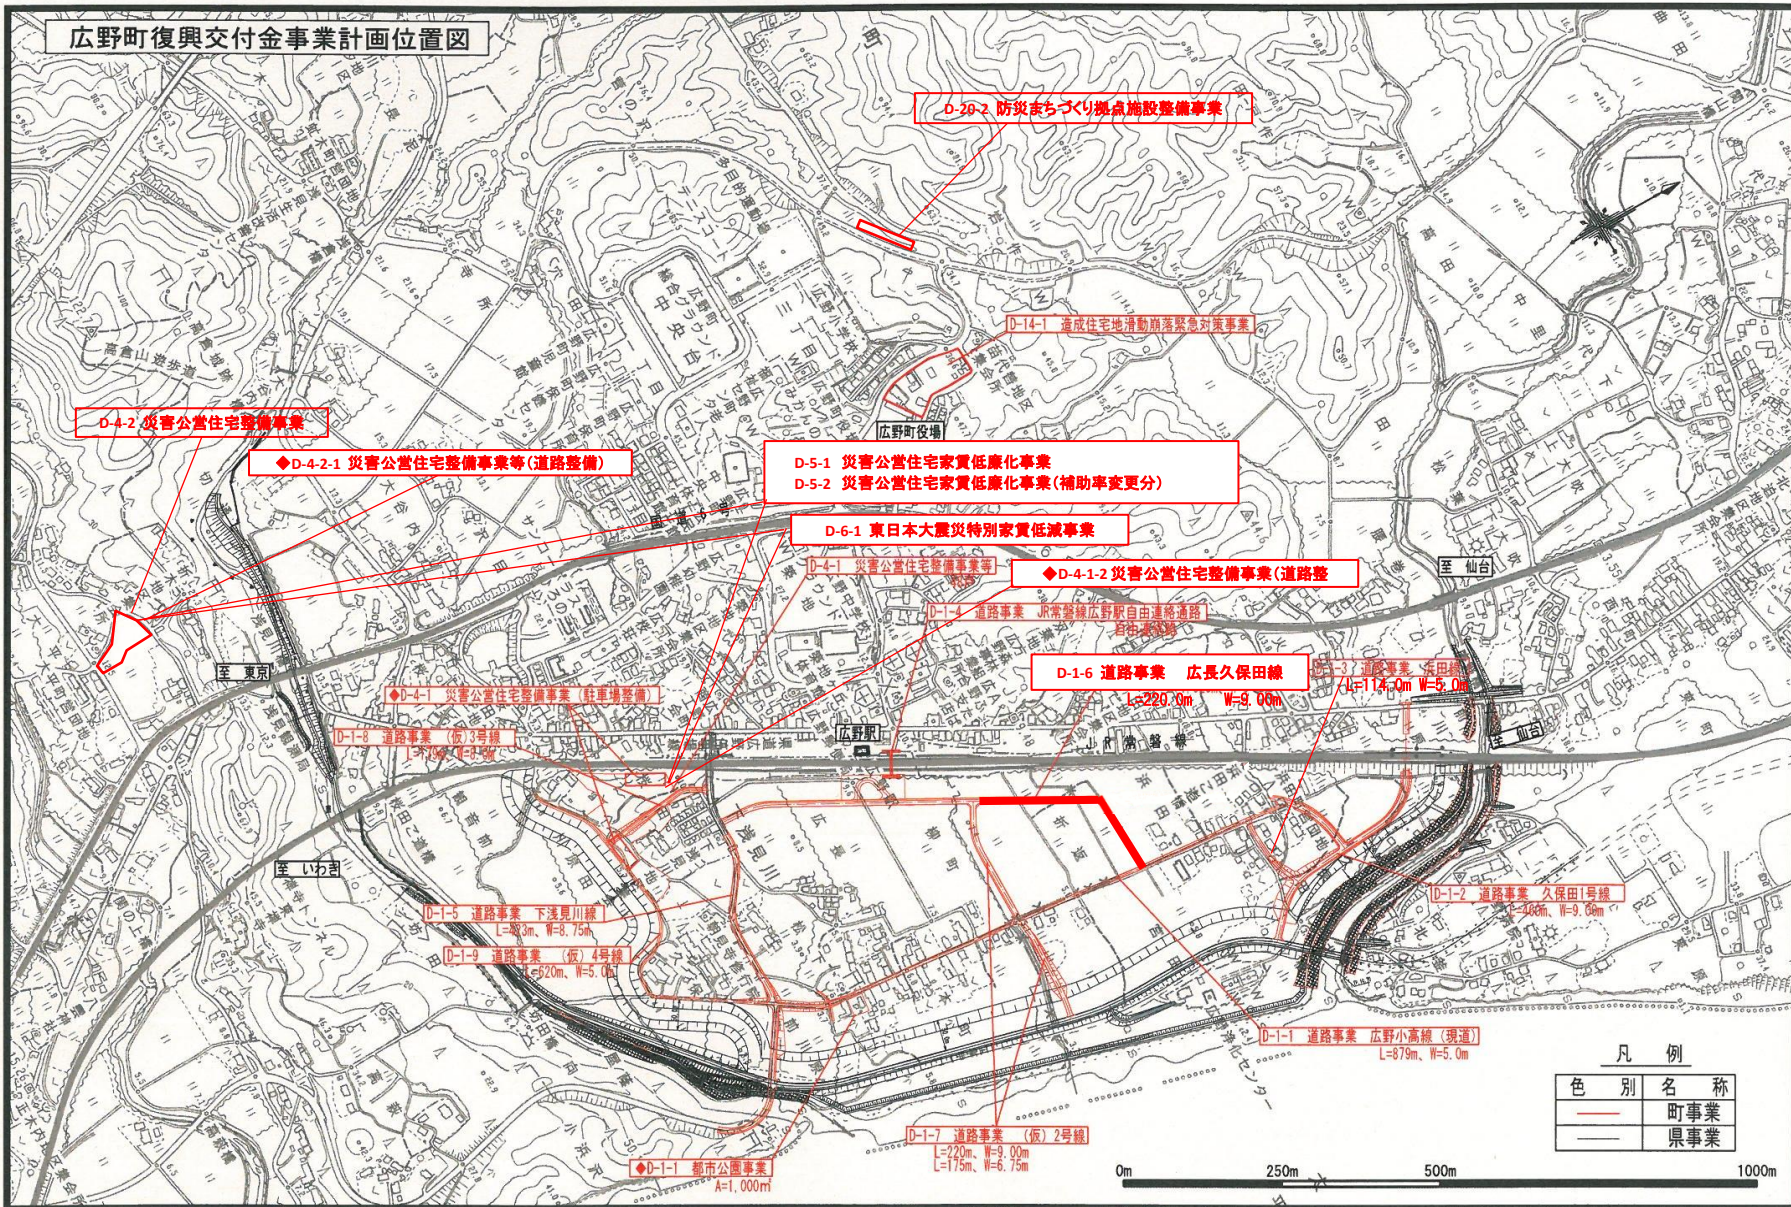

広野町復興交付金事業計画位置図

凡例

色別	名称
— (Red)	町事業
— (Black)	県事業

0m 250m 500m 1000m