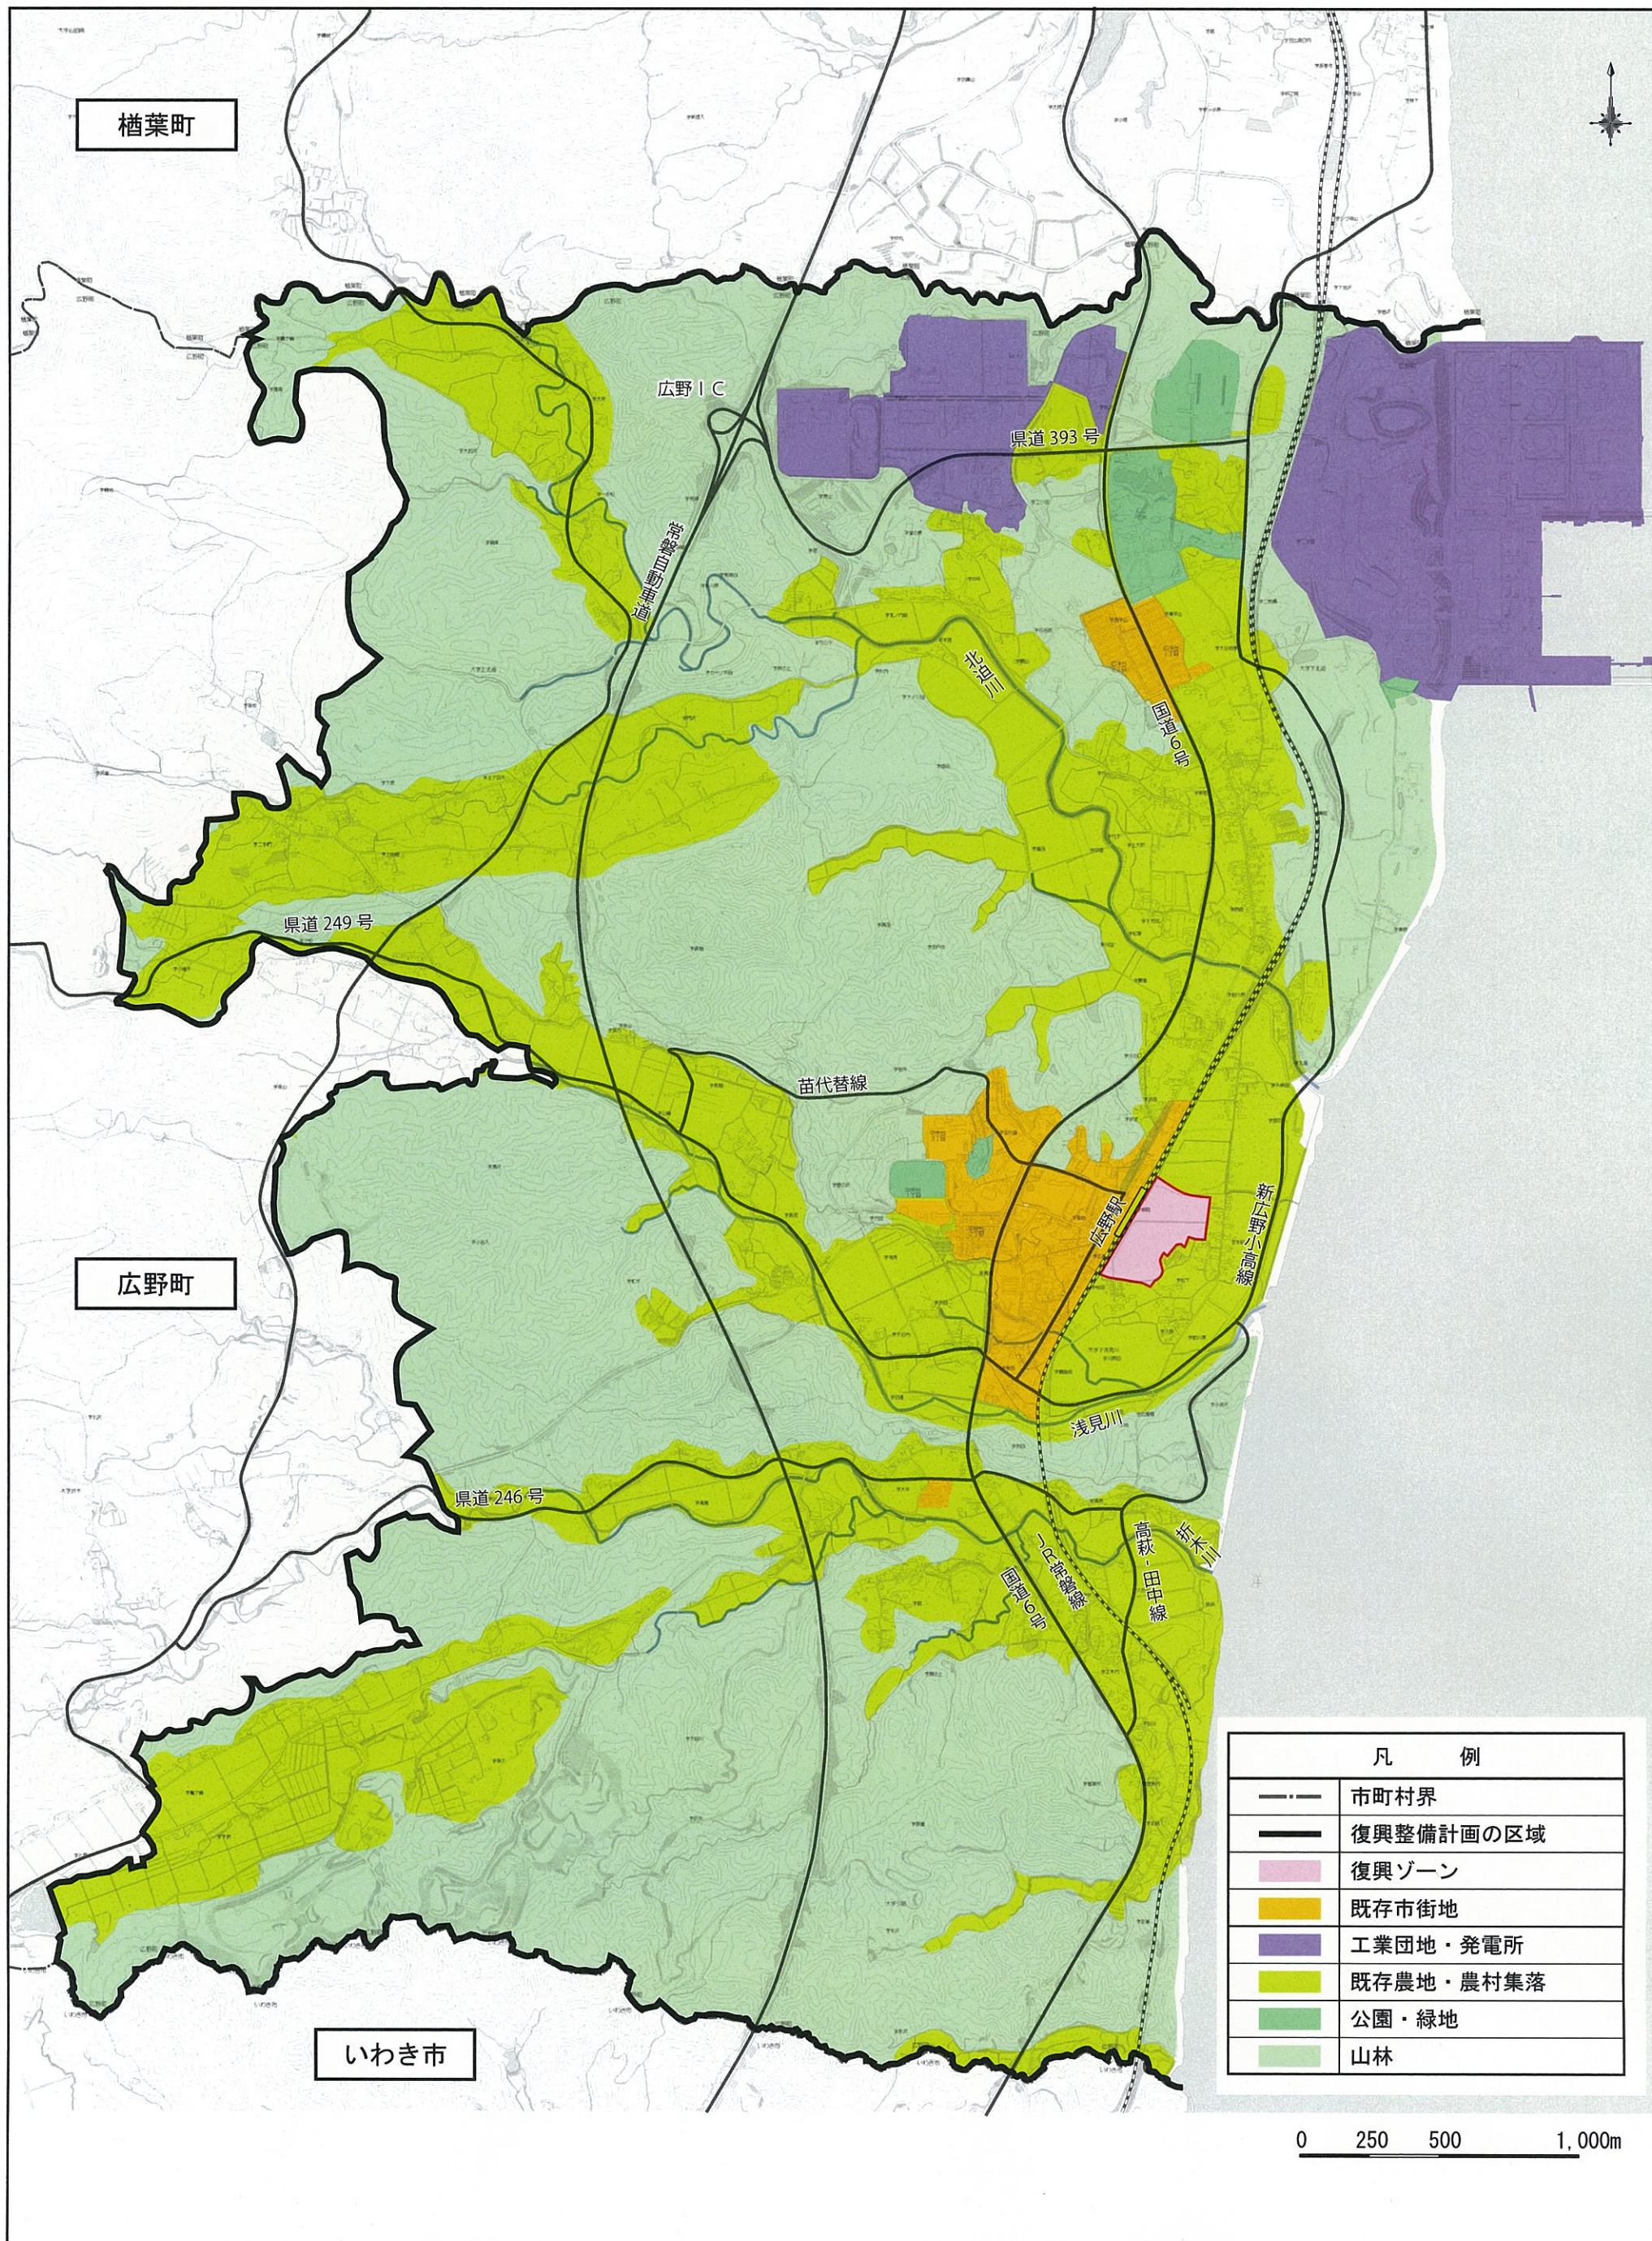

広野町 復興整備計画 土地利用構想図 (案)

檜葉町

広野町

いわき市

広野IC

県道 393号

県道 249号

苗代替線

浅見川

県道 246号

高萩・田中線

新広野小高線

凡 例	
---	市町村界
—	復興整備計画の区域
■ (pink)	復興ゾーン
■ (orange)	既存市街地
■ (purple)	工業団地・発電所
■ (yellow-green)	既存農地・農村集落
■ (green)	公園・緑地
■ (light green)	山林

0 250 500 1,000m