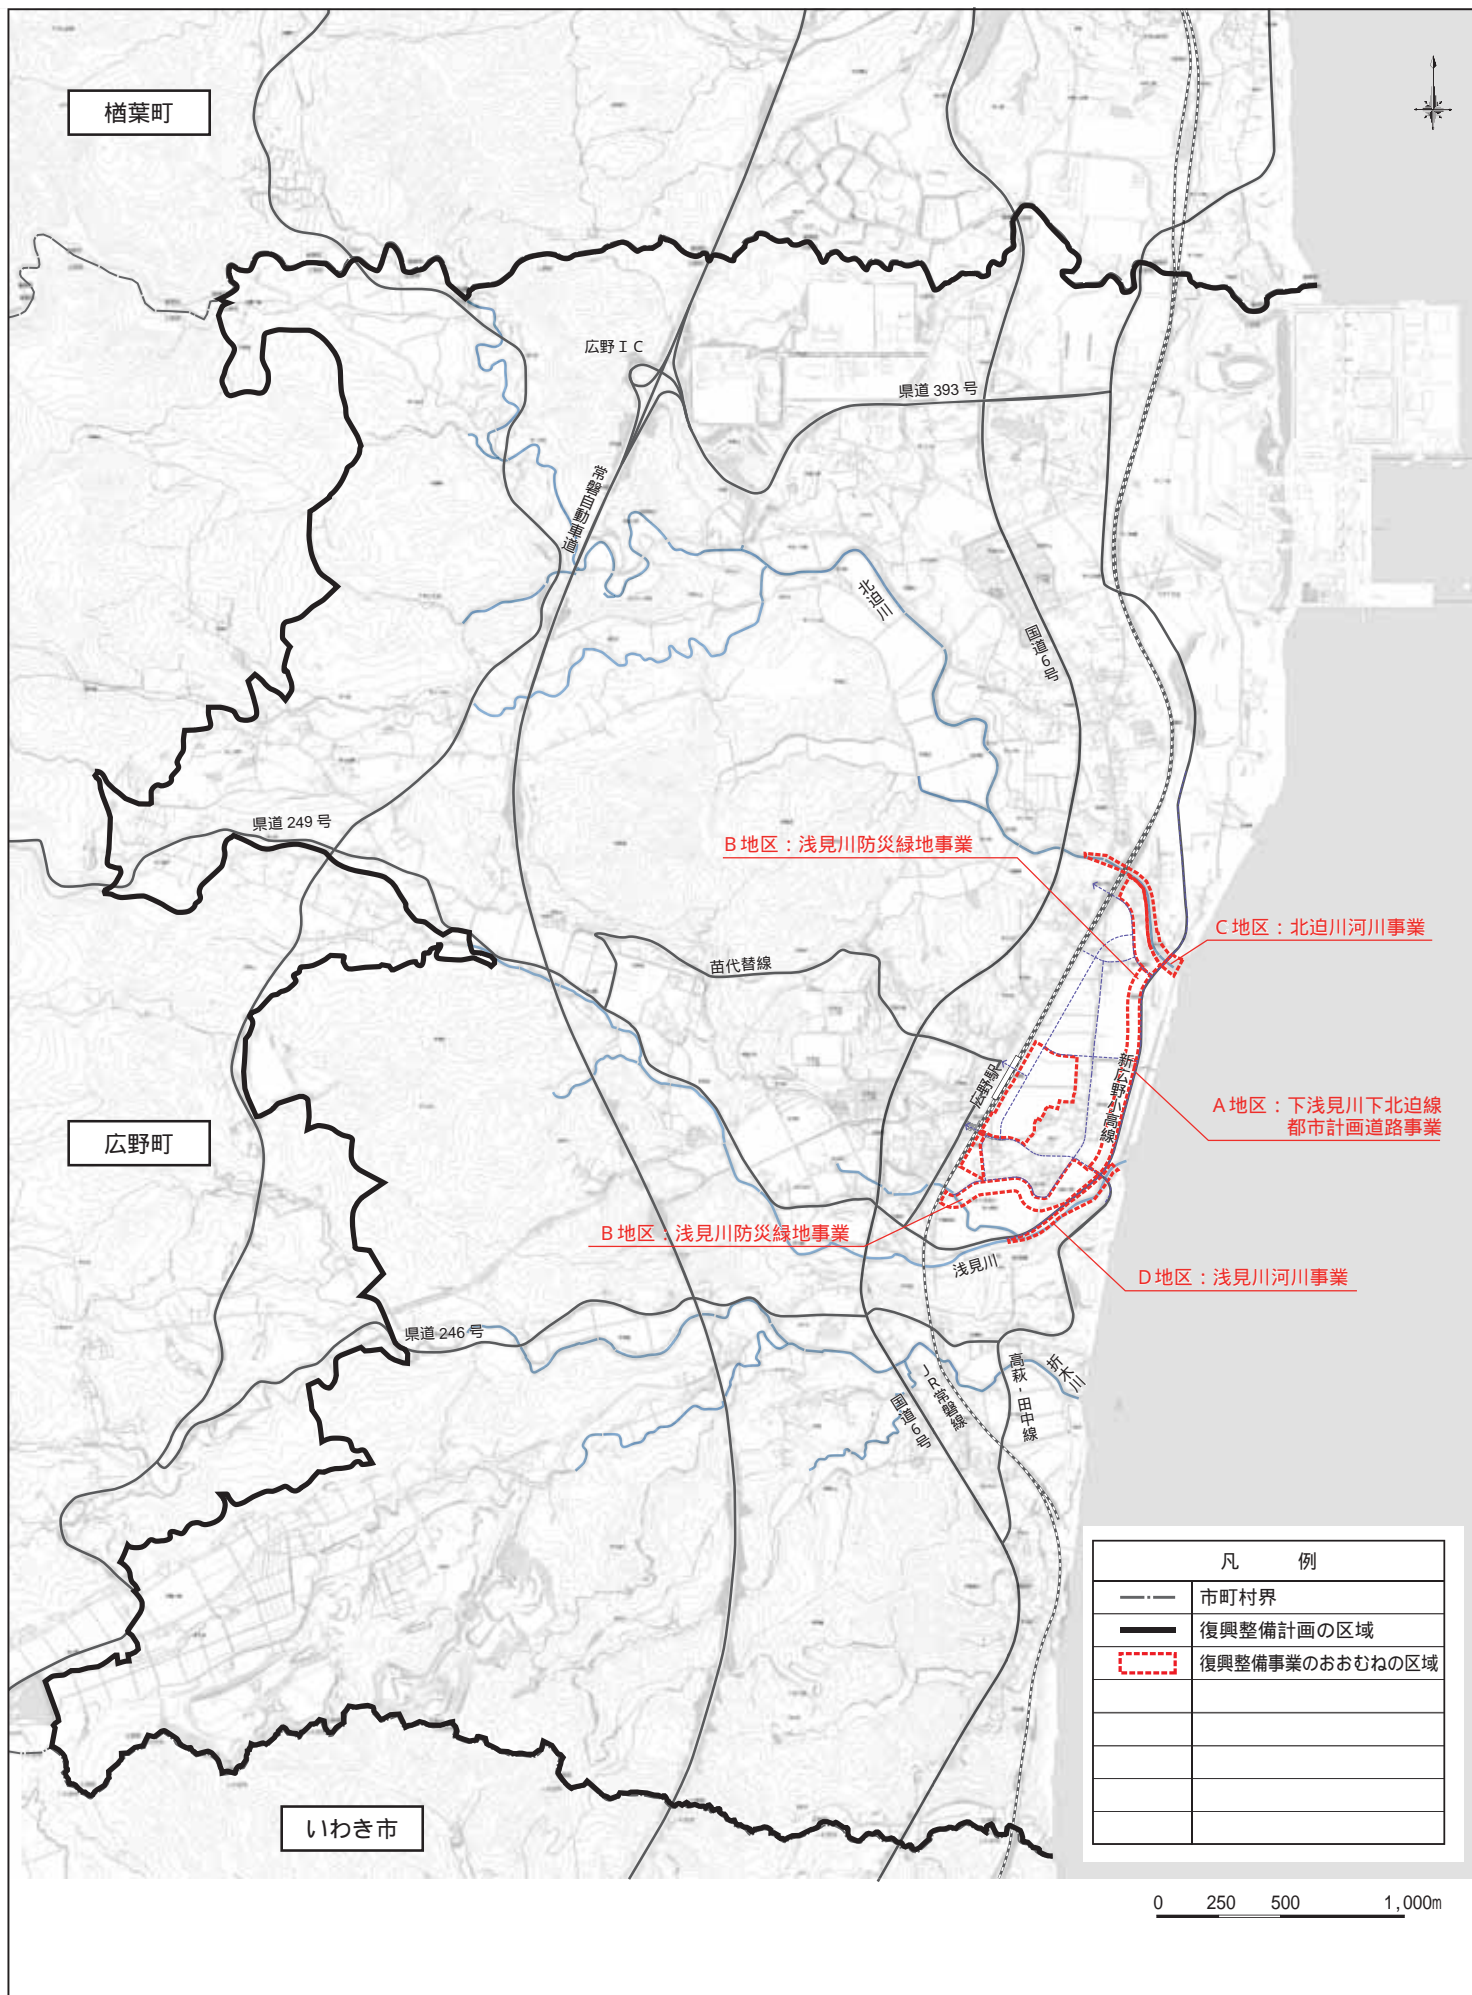

広野町 復興整備計画 復興整備事業総括図(案)

凡 例	
---	市町村界
—	復興整備計画の区域
- - -	復興整備事業のおおむねの区域

0 250 500 1,000m