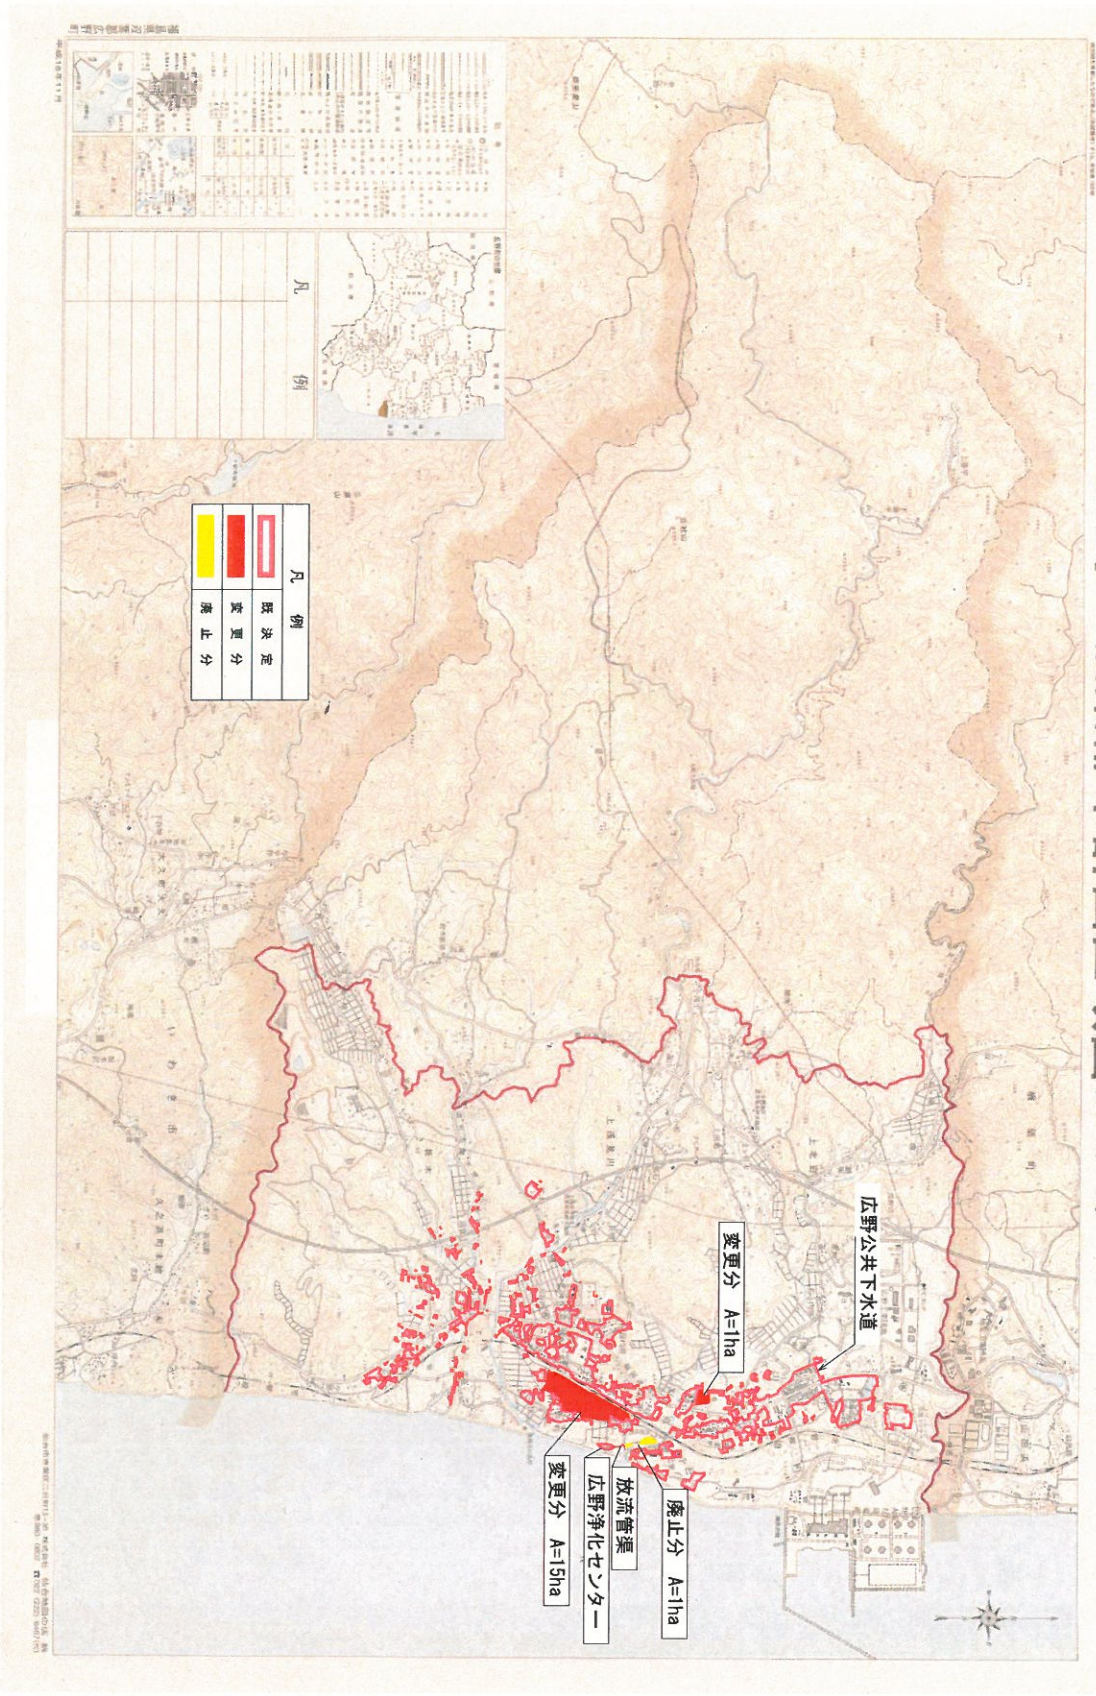

# 広野・檜葉都市計画区域図(広野町)

施設名	平成25年度広野町公共下水道に係る計画設計業務委託
図面名称	総括図
縮尺	1/15,000