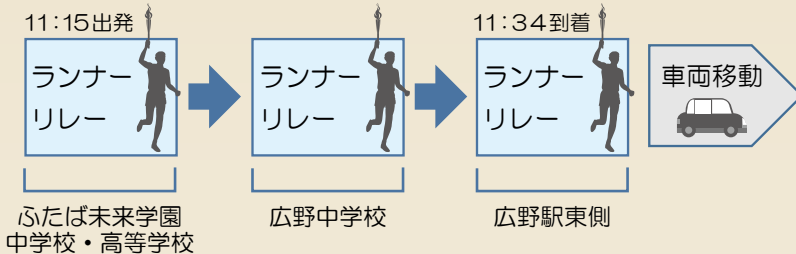

## ● 聖火リレーの1日の流れ

- 広野町を走る聖火ランナーは区間を走る人数が公表されていないため、後日発表予定。
- 聖火ランナーは、原則1人で走行します。聖火ランナー1人あたりの走行距離は約200m、走行時間は約2分間となります。
- 1つの市区町村内で聖火ランナーによるリレーを行った後、聖火は、次の市区町村へ車両で移動します。

◎当日、スタート・ゴール地点では下記のイベントなどが開催されますので皆さま会場へお越しください。