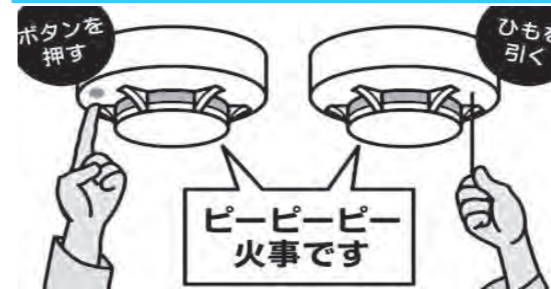

お問い合わせ先

双葉警察署警務課相談・支援係 0240-22-2121
 県警察本部県民サービス課 024-522-2151
 (月~金 8:30~17:15 祝日・年末年始は除きます)
 県警察本部性犯罪被害110番 0120-503-732
 (月~金 9:00~17:00 祝日・年末年始は除きます)

詳しくは
双葉警察署
HPまで

消防署からのお願い

年末年始をご安全に!!

年末年始を迎えるにあたり、ご家庭での暖房器具や電気器具の使用に起因する火災の発生が危惧されます。年末の大掃除と併せて清掃・点検をお願いします。

住宅用火災警報器の点検方法

- 1 機器にホコリが付着していると正常に作動しない場合があるので、軽く汚れを拭き取ってください。
- 2 電池式になっているので音が鳴らない場合は電池切れか故障が疑われますので交換をお願いします。

暖房器具のチェックポイント

- 1 周囲に可燃物を置かない。
 - 2 外出の際や寝るときは火を消す。
 - 3 給油は火を消してから行う。
 - 4 異常を感じたら使用を中止する。
- ※ストーブでは電気ストーブの火災が多い。