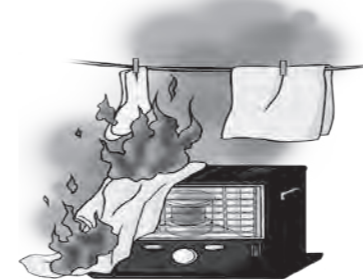

お問い合わせ先

双葉警察署警務課相談・支援係 0240-22-2121
 県警察本部県民サービス課 024-522-2151
 (月~金 8:30~17:15 祝日・年末年始は除きます)
 県警察本部性犯罪被害110番 0120-503-732
 (月~金 9:00~17:00 祝日・年末年始は除きます)

詳しくは
双葉警察署
HPまで

消防署からのお願い

年末年始をご安全に!!

年末年始を迎えるにあたり、ご家庭での暖房器具や電気器具の使用に起因する火災の発生が危惧されます。年末の大掃除と併せて清掃・点検をお願いします。

住宅用火災警報器の点検方法

- 1 機器にホコリが付着していると正常に作動しない場合があるので、軽く汚れを拭き取ってください。
- 2 電池式になっているので音が鳴らない場合は電池切れか故障が疑われますので交換をお願いします。

暖房器具のチェックポイント

- 1 周囲に可燃物を置かない。
 - 2 外出の際や寝るときは火を消す。
 - 3 給油は火を消してから行う。
 - 4 異常を感じたら使用を中止する。
- ※ストーブでは電気ストーブの火災が多い。