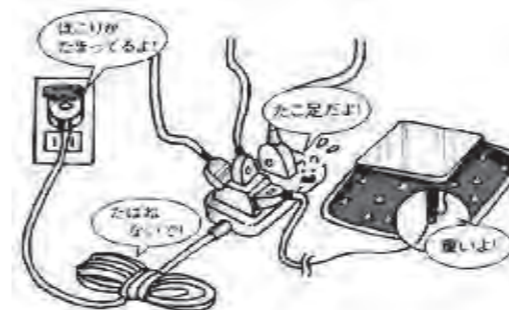

住宅用火災警報器の点検方法

- 1 機器にホコリが付着していると正常に作動しない場合があるので、軽く汚れを拭き取ってください。
- 2 電池式になっているので音が鳴らない場合は電池切れか故障が疑われますので交換をお願いします。

暖房器具のチェックポイント

- 1 周囲に可燃物を置かない。
 - 2 外出の際や寝るときは火を消す。
 - 3 給油は火を消してから行う。
 - 4 異常を感じたら使用を中止する。
- ※ストーブでは電気ストーブの火災が多い。

電気器具のチェックポイント

- 1 破損している物は使用しない。
- 2 プラグ部分をこまめに清掃する。
- 3 配線の上に重い物を乗せない。
- 4 タコ足配線をしない。
- 5 使用後は必ずスイッチを切る。
- 6 コードを束ねて使用しない。

火事と救急は119番

<消防署連絡先>
 ◇浪江消防署 ☎0240-34-7360
 ◇富岡消防署 ☎0240-25-2119