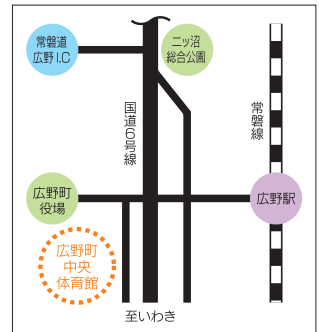

福島原子力事故影響対策特別交付金事業

Hirono Town Public Information

編集・発行/広野町役場総務課企画グループ
☎(0240)27-2114
ホームページ <http://www.town.hirono.fukushima.jp>
Eメール kikaku@town.hirono.fukushima.jp

●**広野町役場**
福島県双葉郡広野町大字下北迫字苗代替35
☎0240-27-2111(代)