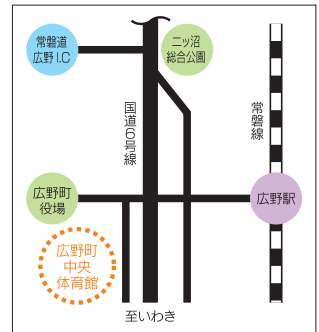

福島原子力事故影響対策特別交付金事業

Hirono Town Public Information

編集・発行／広野町役場総務課企画グループ
☎(0240)27-2114

ホームページ <http://www.town.hirono.fukushima.jp>
Eメール kikaku@town.hirono.fukushima.jp

●広野町役場

福島県双葉郡広野町大字下北迫字苗代替35
☎0240-27-2111(代)