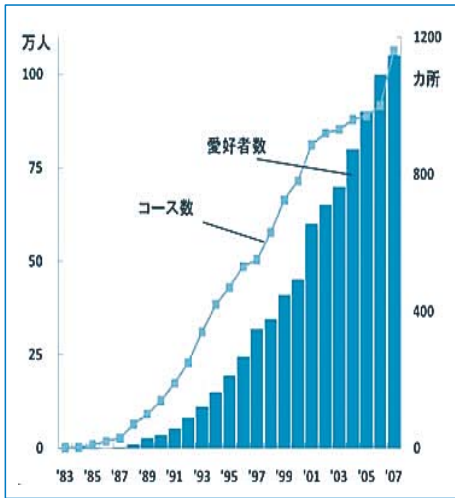

パークゴルフとは？

パークゴルフは1983年(昭和58年)、北海道の幕別町で生まれました。クラブ1本とボールがあれば誰でもプレーを楽しめるスポーツです。クラブでボールを打ち、カップインするまでの打数を競い合います。

誕生して26年目ですが、国際パークゴルフ協会では2008年2月現在の愛好者の数は100万人と推定され、指導員約4,800人、アドバイザー約10,000人を数え、全国に約1,160コース(うち公認コース275)が設置されているそうです。

広野町では、平成15年に広野町パークゴルフ協会を設立し、広野町パークゴルフ協会会員は5月現在160人となっています。

愛好者数とコース数の推移

国際パークゴルフ協会HPより

ニツ沼総合公園パークゴルフ場

ニツ沼総合公園パークゴルフ場は平成14年にニツ沼コース、みかんの里コースの2コース、1コース各9ホールの計18ホールでオープン、平成17年にはみかんコース、やまゆりコース、ニツ沼コース、さくらコースの4コース、1コース各9ホールの計36ホールの国際公認パークゴルフ場として生まれ変わりました。公園の地形を活かし、起伏に富んだコースとなっています。

利用者は、町民の皆さんはもちろんのこといわき市や双葉郡内、遠くは埼玉県や岩手県などから訪れています。

夏休みや春休み、土日などは親子連れで賑わうそうです。特に親子連れは、公園に遊びに来た際に子どもがパークゴルフをプレーしている人を見て興味をもち実際にプレーするケースが増えています。

また、平成18年には第11回パークゴルフ東北交流大会ひろのクラブが開かれ、東北6県から278名が参加しました。