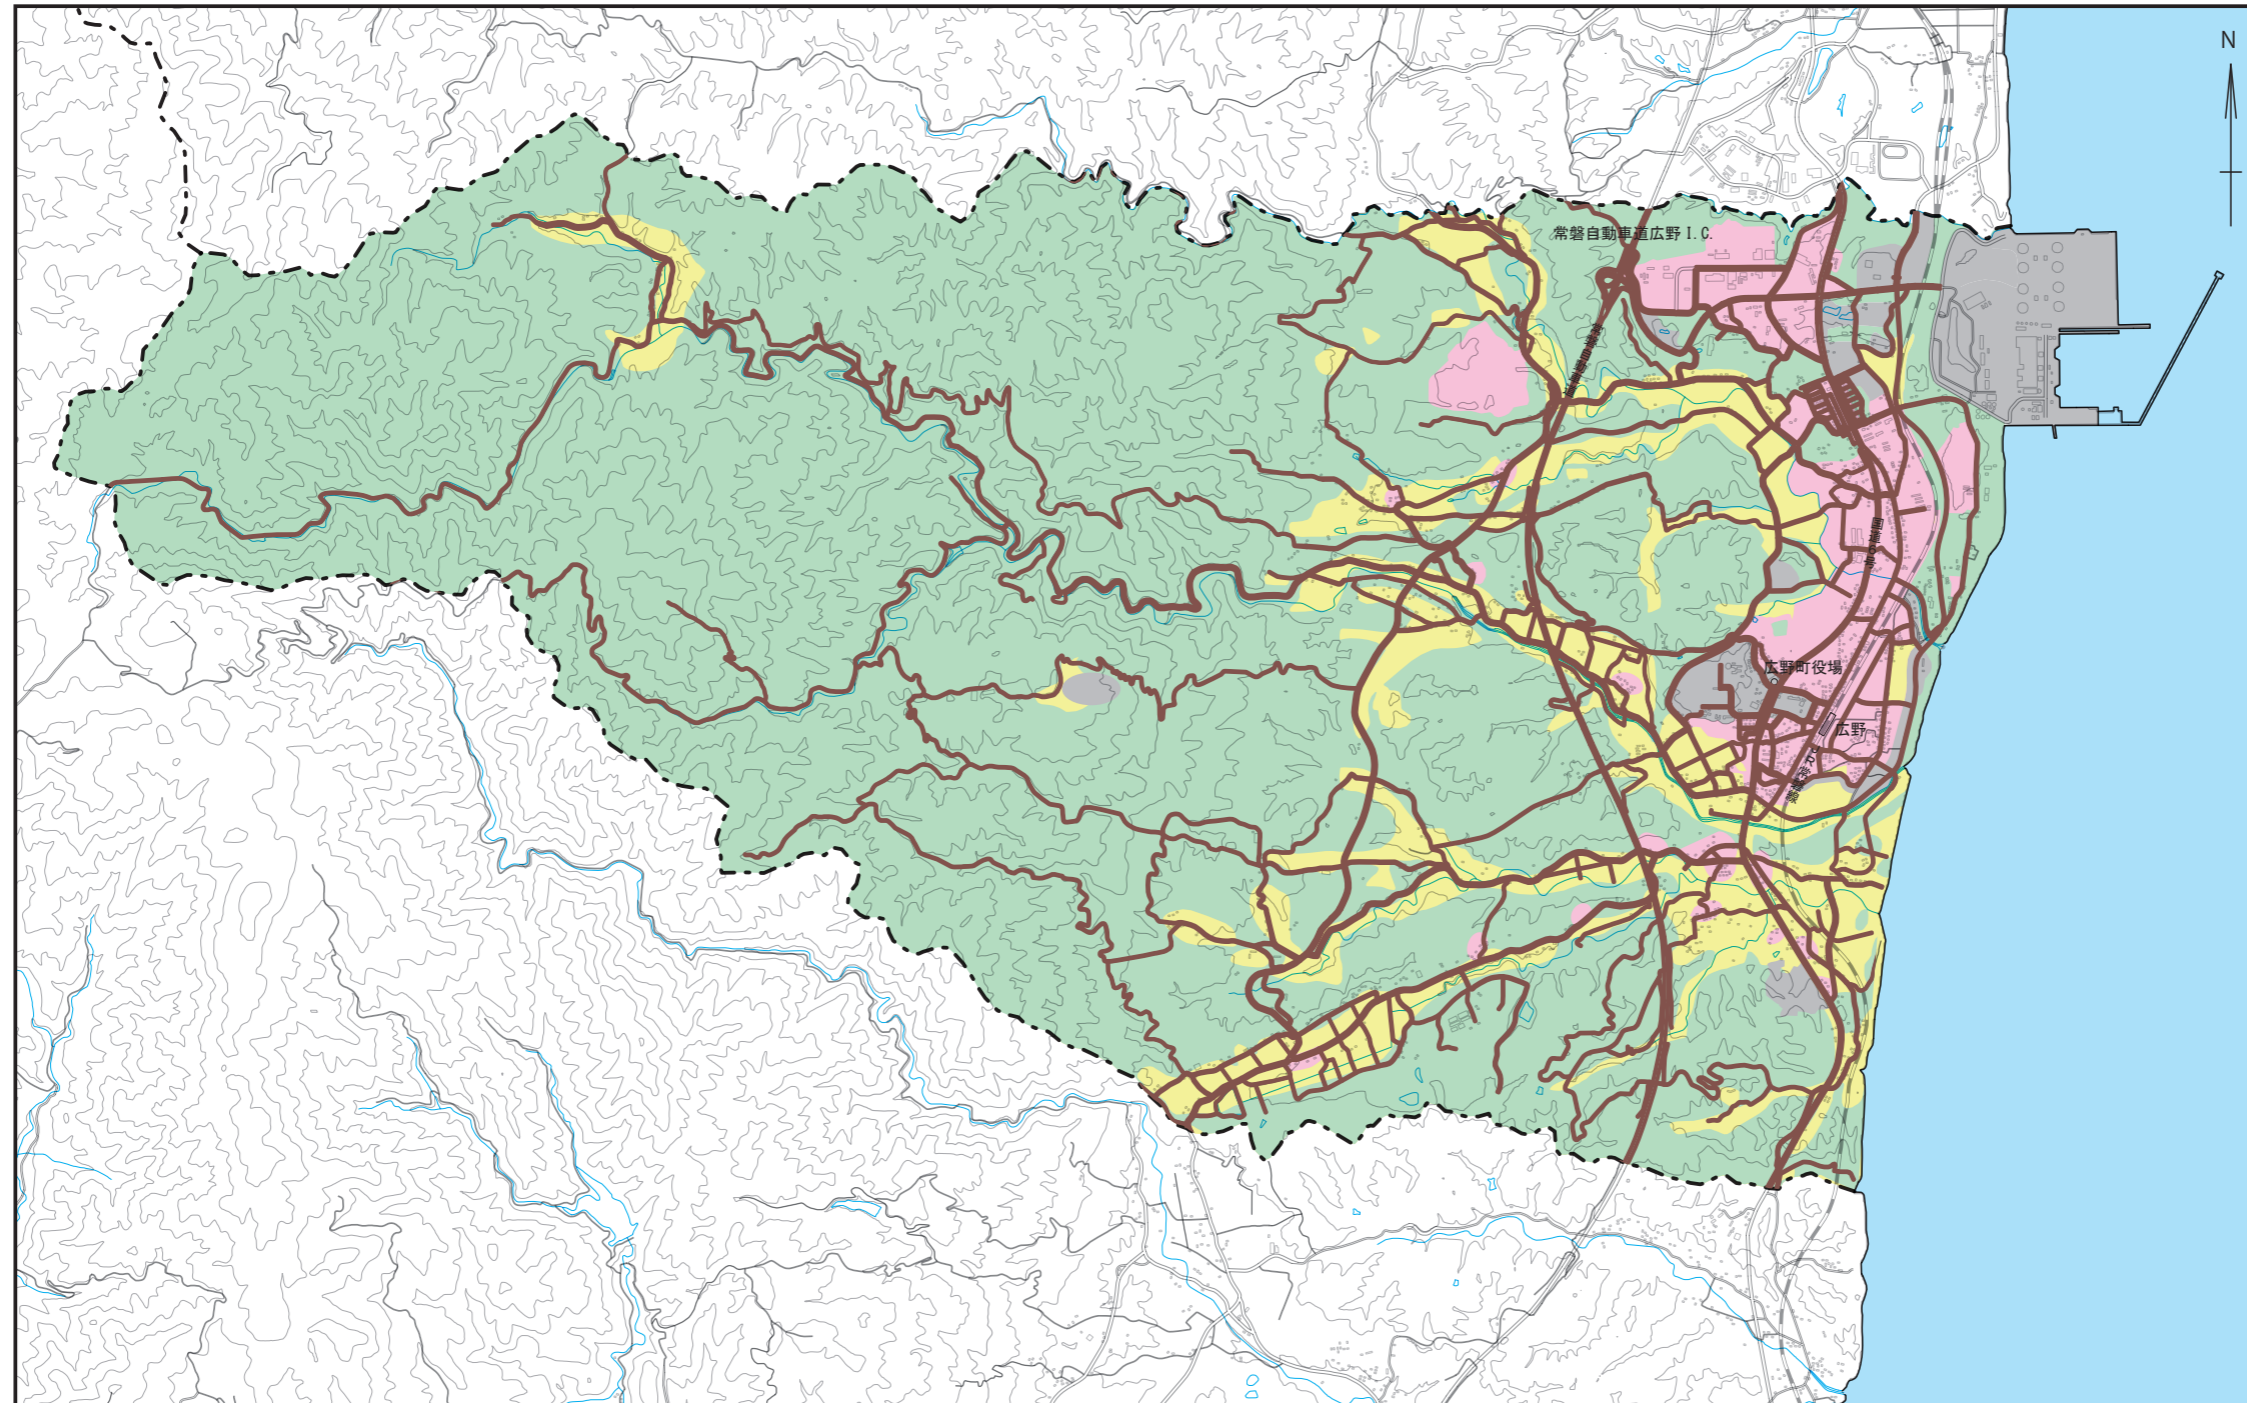

広野町 土地利用構想図

- 農用地
- 森林
- 宅地
- 水面・河川・水路
- 道路
- その他

0 7km 1/50000