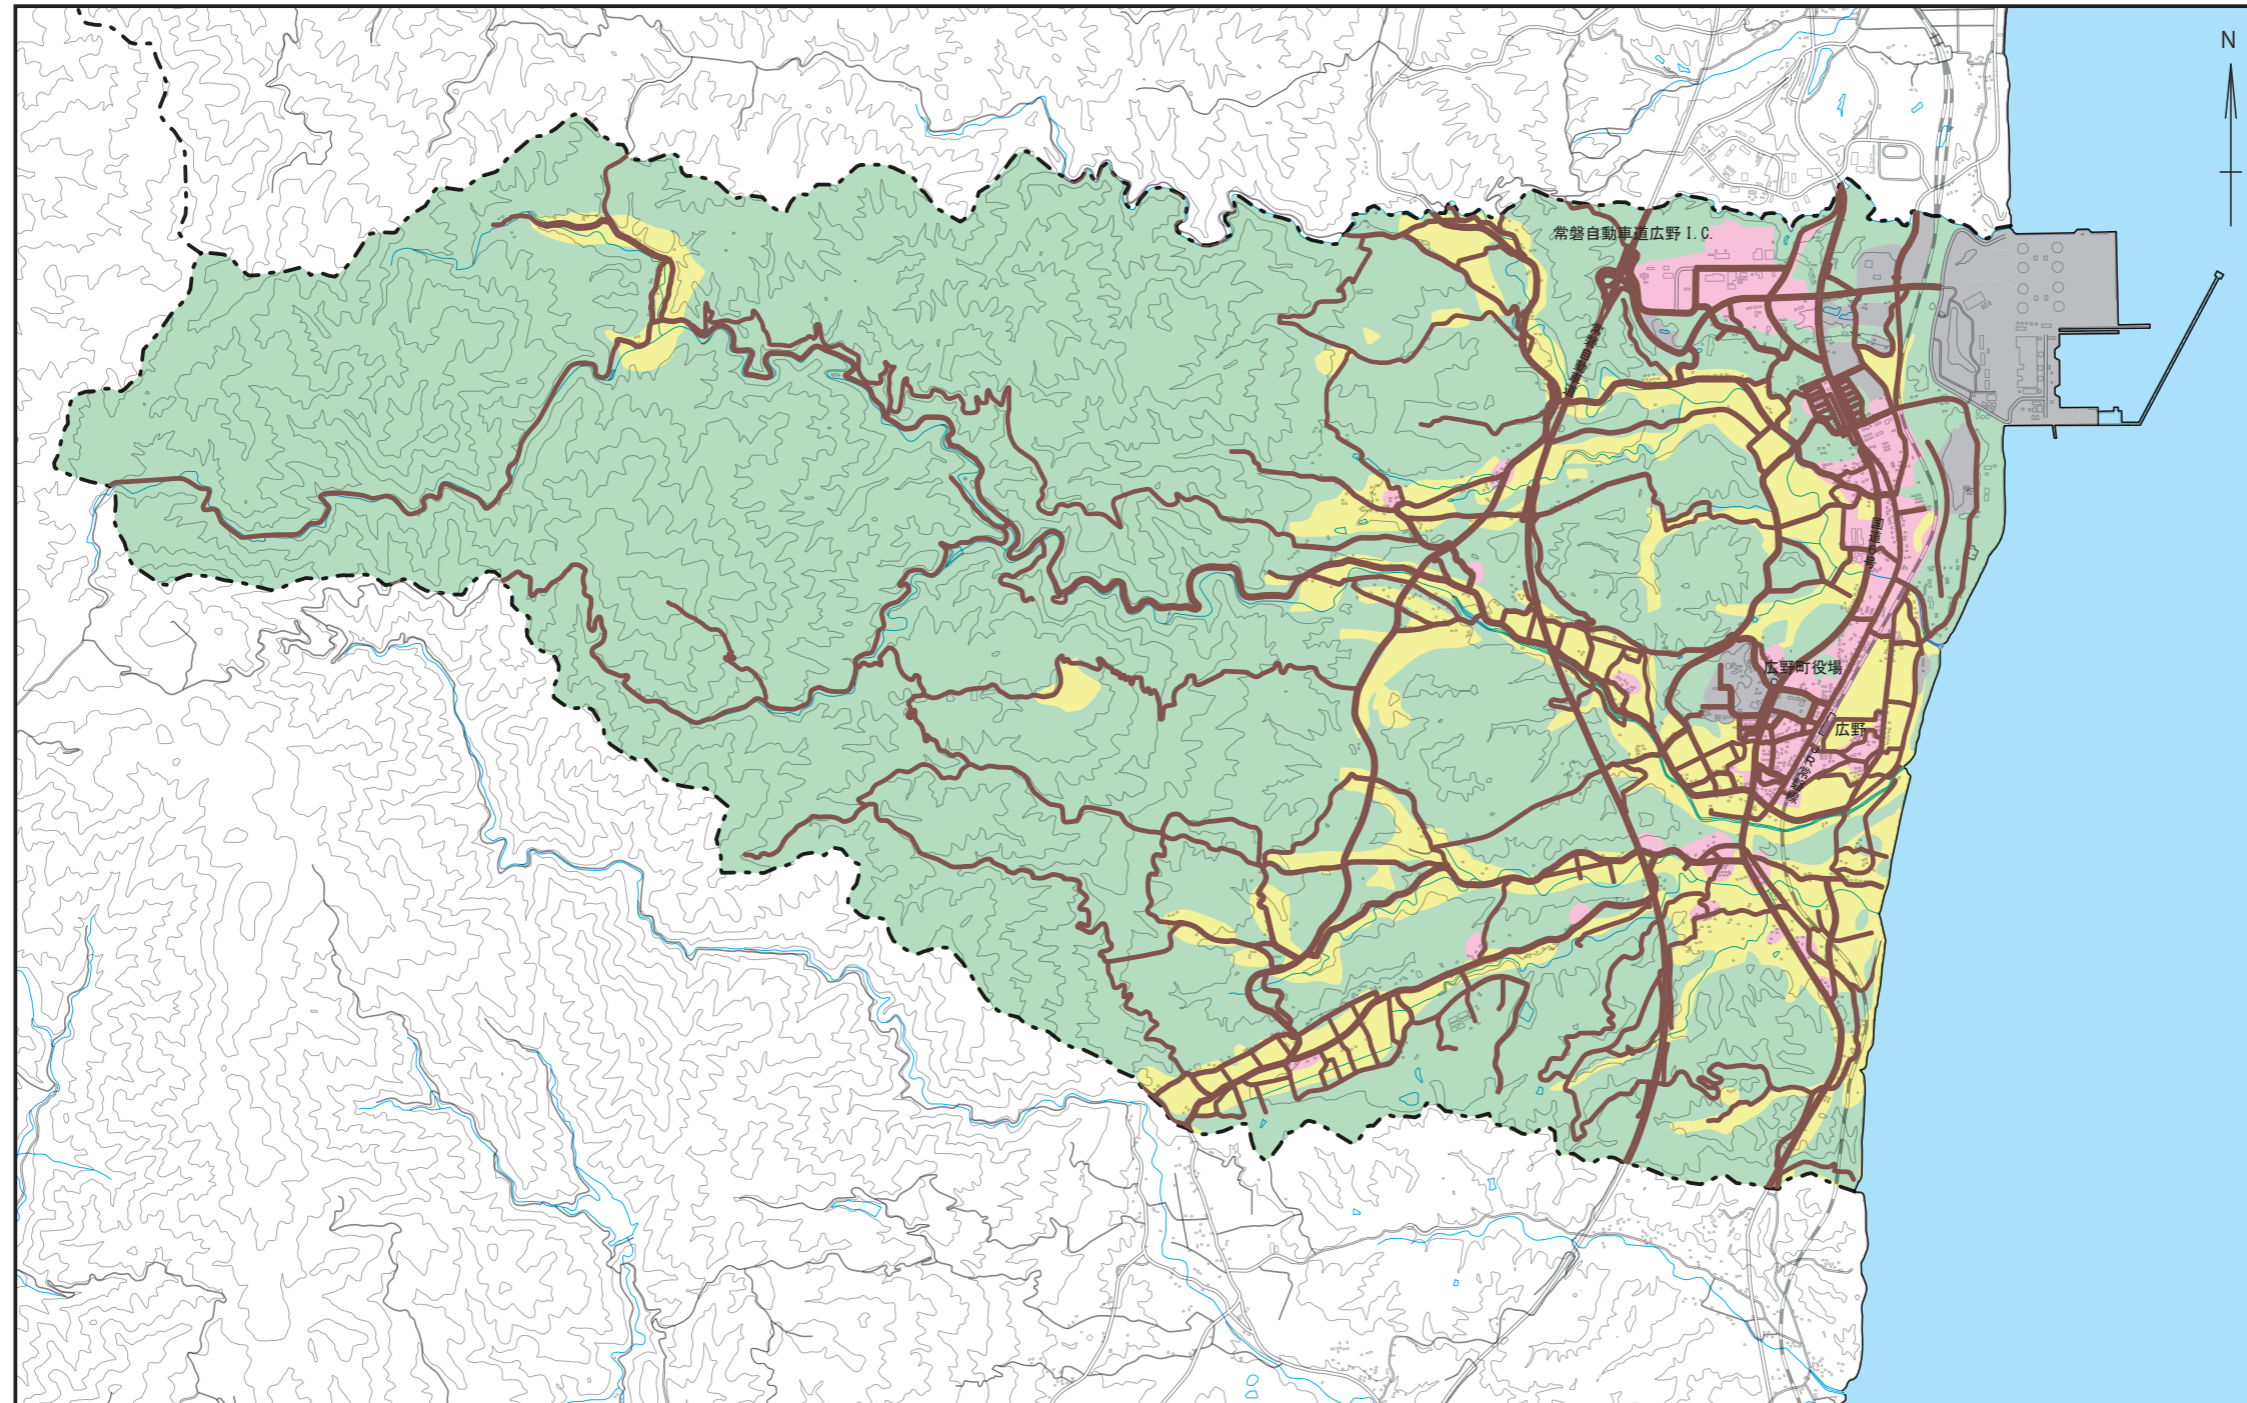

広野町 土地利用現況図

0 7km 1/50000