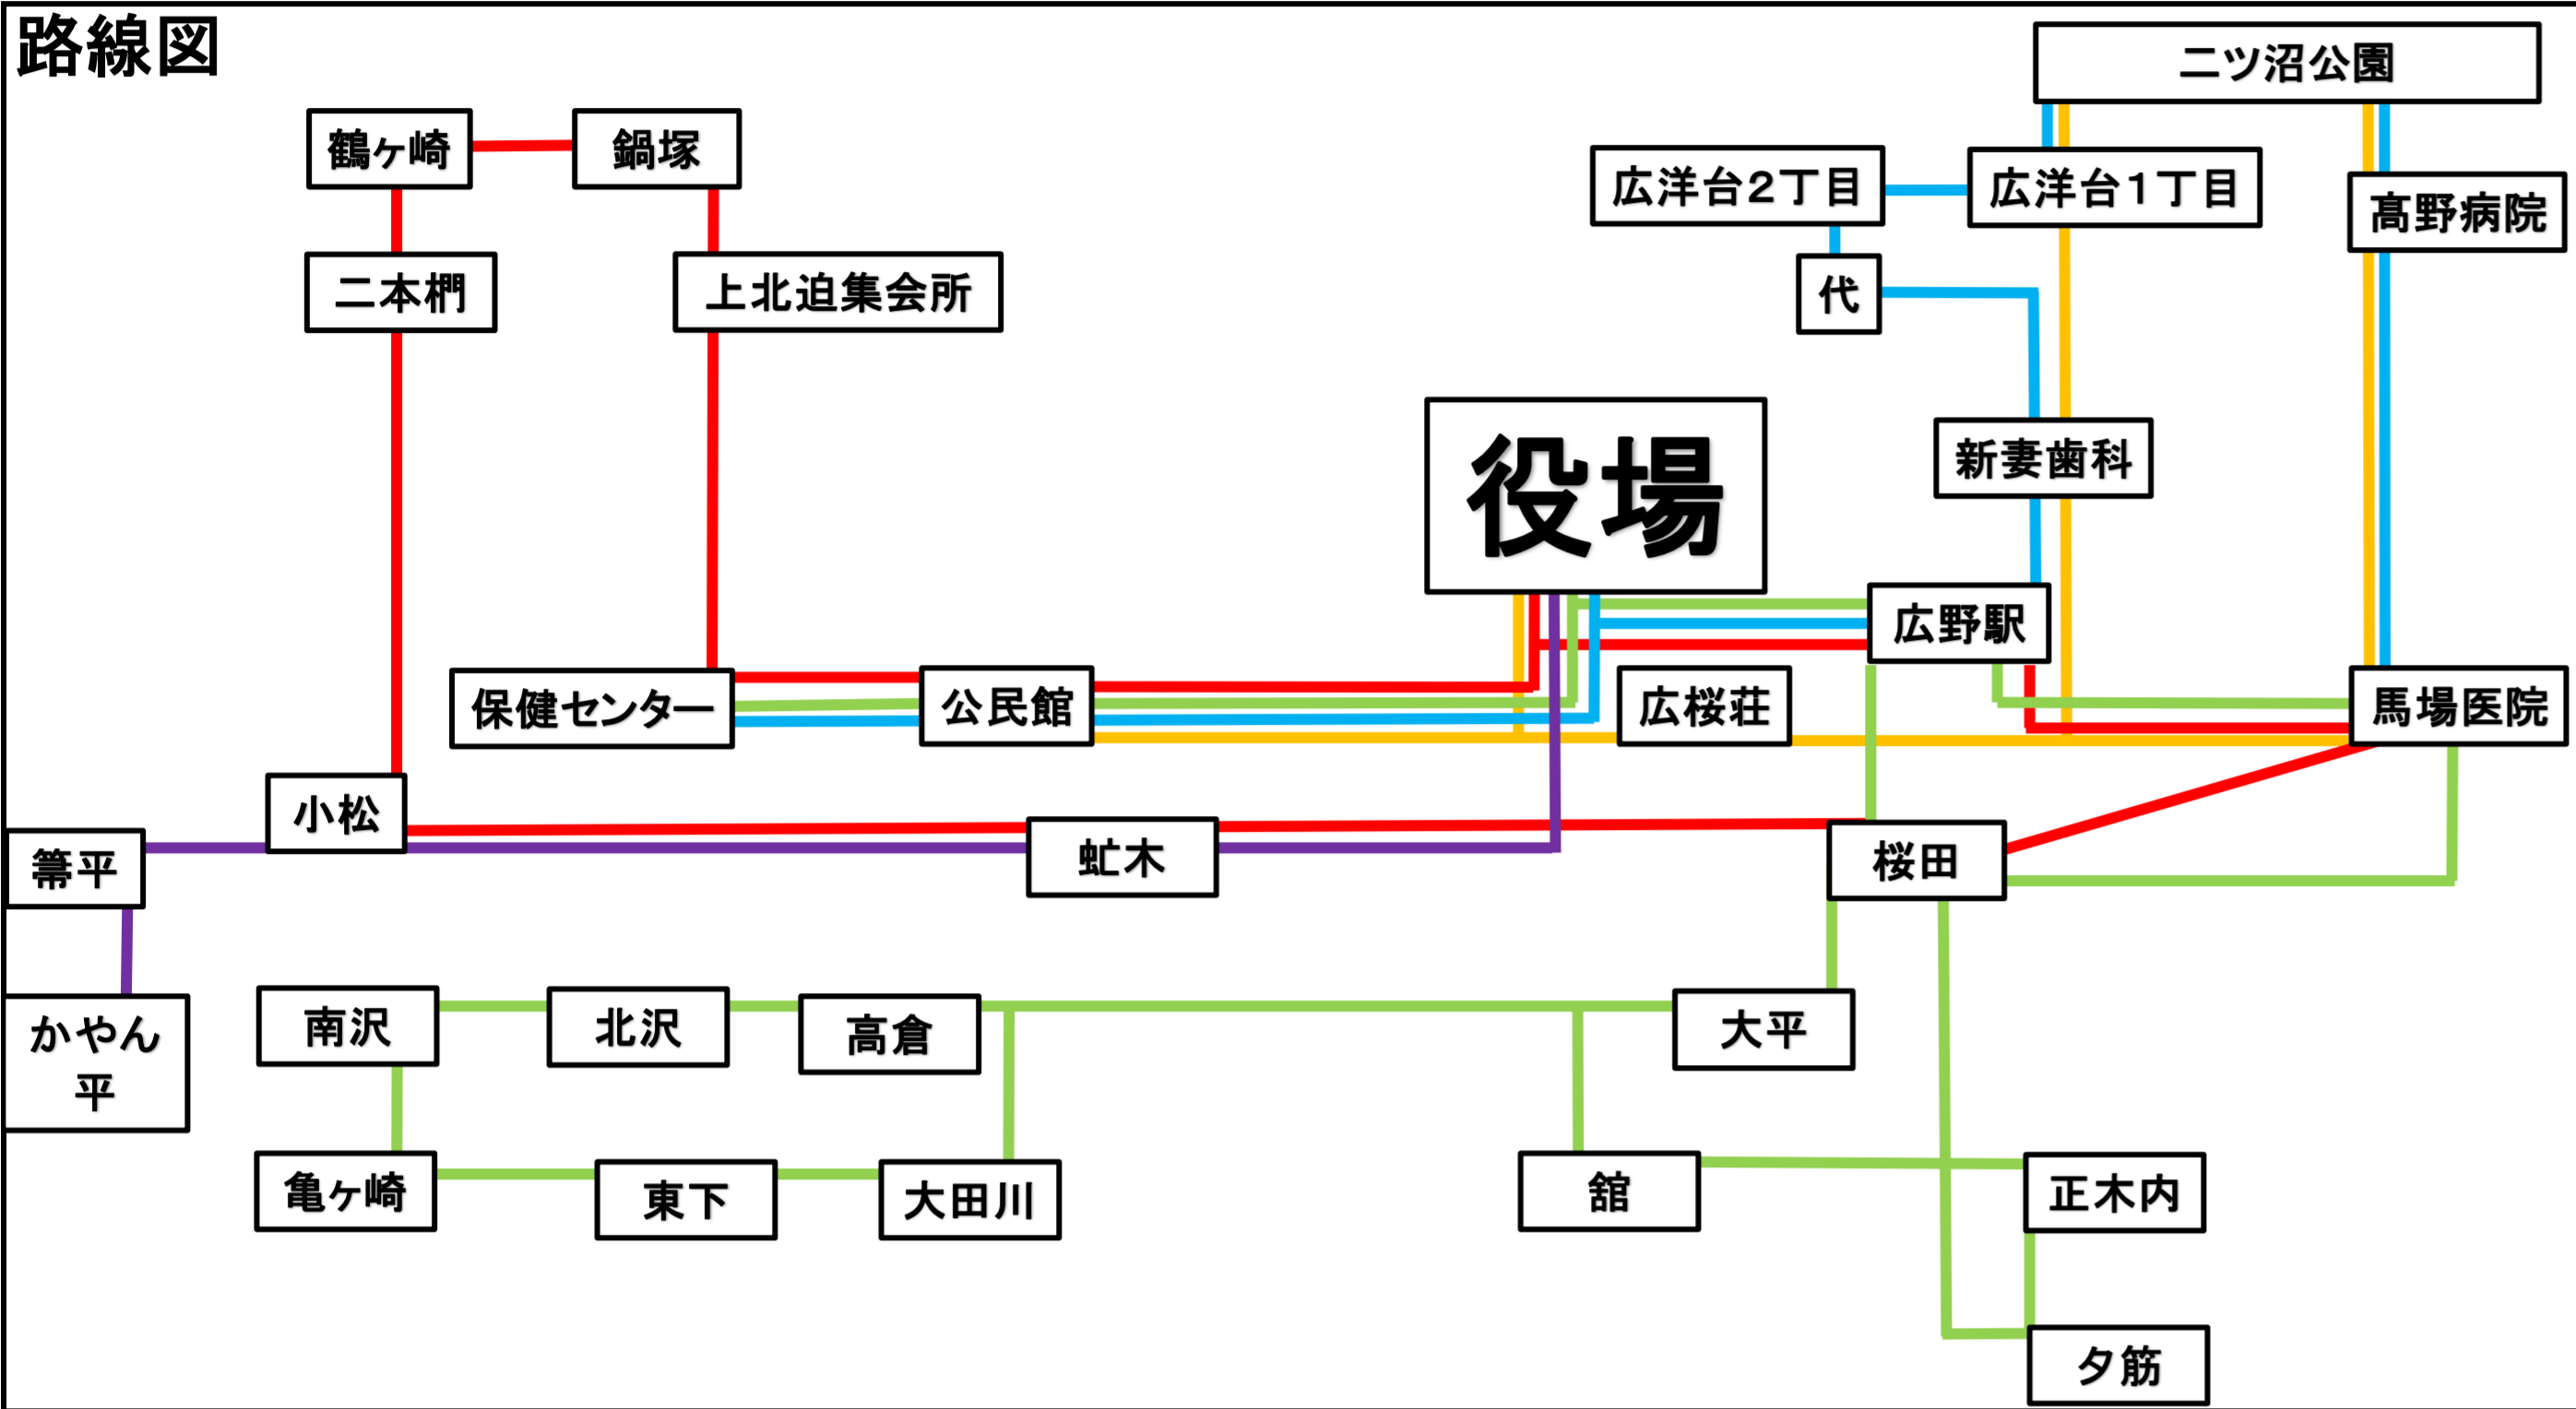

# 広野町町民バス時刻表

平成31年4月8日改正

料金: 無料  
お問い合わせ先  
広野町役場 総務課  
0240-27-2111

**運休日**  
土曜日  
日曜日  
祝日

◎町民バスご利用の皆様へのお願い◎  
●通過時刻は目安の時間となります。運行時間に関しましては、交通事情等により若干の遅れが生じる可能性がありますので、あらかじめご了承ください。  
●ご乗車の際は、手を上げて運転主にお知らせください。  
●ご降車の際は、降車場所を運転主にお知らせください。  
●落とし物やご不明な点がございましたら上記の連絡先までお問い合わせ下さい。

通院・二つ沼コース					
停車地	時刻	時刻	停車地	時刻	時刻
役場	8:39	10:12	役場	13:15	15:15
中央台	8:41	10:14	中央台	13:17	15:17
広桜荘	8:42	10:15	広桜荘	13:18	15:18
馬場医院	8:45	10:18	馬場医院	13:21	15:21
高野病院	8:49	10:22	高野病院	13:25	15:25
二つ沼公園	8:55	10:28	二つ沼公園	13:31	15:31
新妻歯科医院	9:01	10:34	新妻歯科医院	13:37	15:37
広桜荘	9:05	10:38	広桜荘	13:41	15:41
中央台	9:06	10:39	中央台	13:42	15:42
役場	9:08	10:41	役場	13:44	15:44

箒平・かやん平地区			
停車地	時刻	停車地	時刻
役場	8:40	広野駅	14:40
久保田養魚	9:15	馬場医院	14:44
上箒平	9:16	かやん平	14:56
箒平集会所	9:18	大滝旅館前	15:06
下箒平	9:19	下箒平	15:21
大滝旅館前	9:34	箒平集会所	15:22
かやん平	9:44	上箒平	15:24
馬場医院	9:56	久保田養魚場	15:25
広野駅	10:00	役場	16:00

※箒平・かやん平コースは水曜日のみの予約運行となります。  
ご利用の際は前々日の月曜日までにお申し込み下さい。  
※予約状況によってコースが変更となる場合があります。